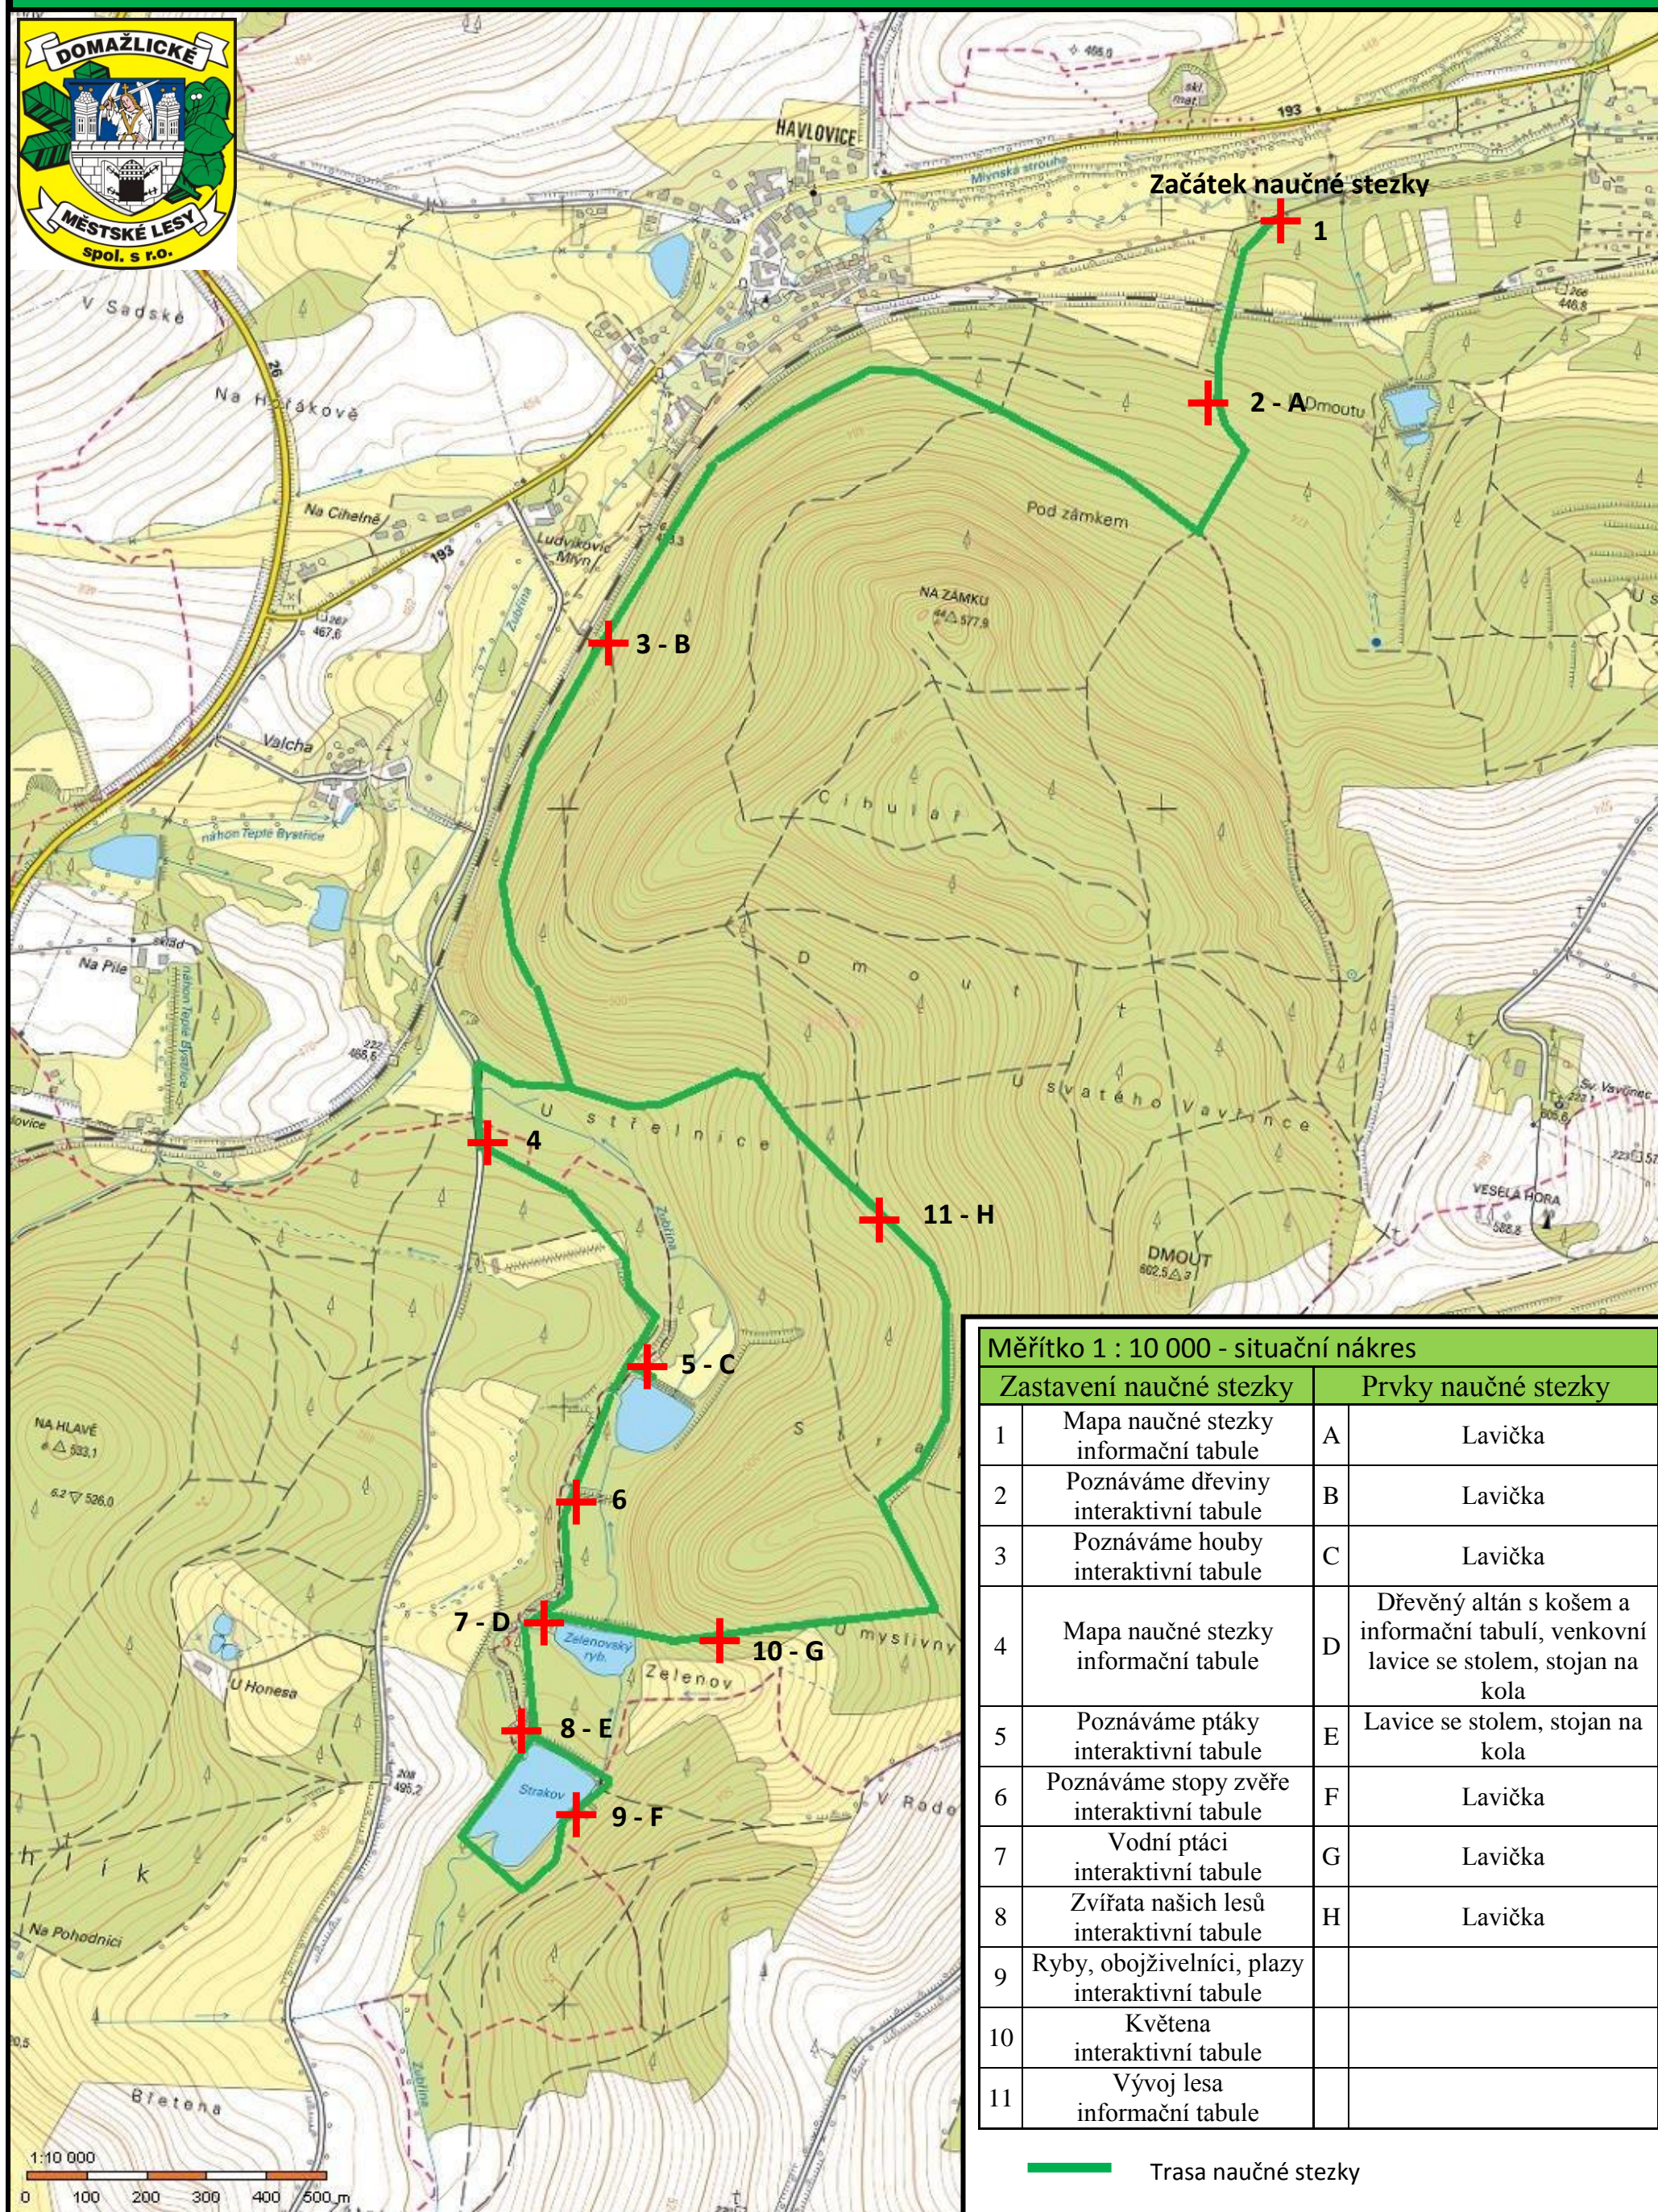

Domažlické městské lesy spol. s r.o. – naučná stezka „V Zelenovském údolí“

Měřítko 1 : 10 000 - situační náčrtek

Zastavení naučné stezky		Prvky naučné stezky	
1	Mapa naučné stezky informační tabule	A	Lavička
2	Poznáváme dřeviny interaktivní tabule	B	Lavička
3	Poznáváme houby interaktivní tabule	C	Lavička
4	Mapa naučné stezky informační tabule	D	Dřevěný altán s košem a informační tabulí, venkovní lavice se stolem, stojan na kola
5	Poznáváme ptáky interaktivní tabule	E	Lavice se stolem, stojan na kola
6	Poznáváme stopy zvěře interaktivní tabule	F	Lavička
7	Vodní ptáci interaktivní tabule	G	Lavička
8	Zvířata našich lesů interaktivní tabule	H	Lavička
9	Ryby, obojživelníci, plazy interaktivní tabule		
10	Květena interaktivní tabule		
11	Vývoj lesa informační tabule		

Trasa naučné stezky