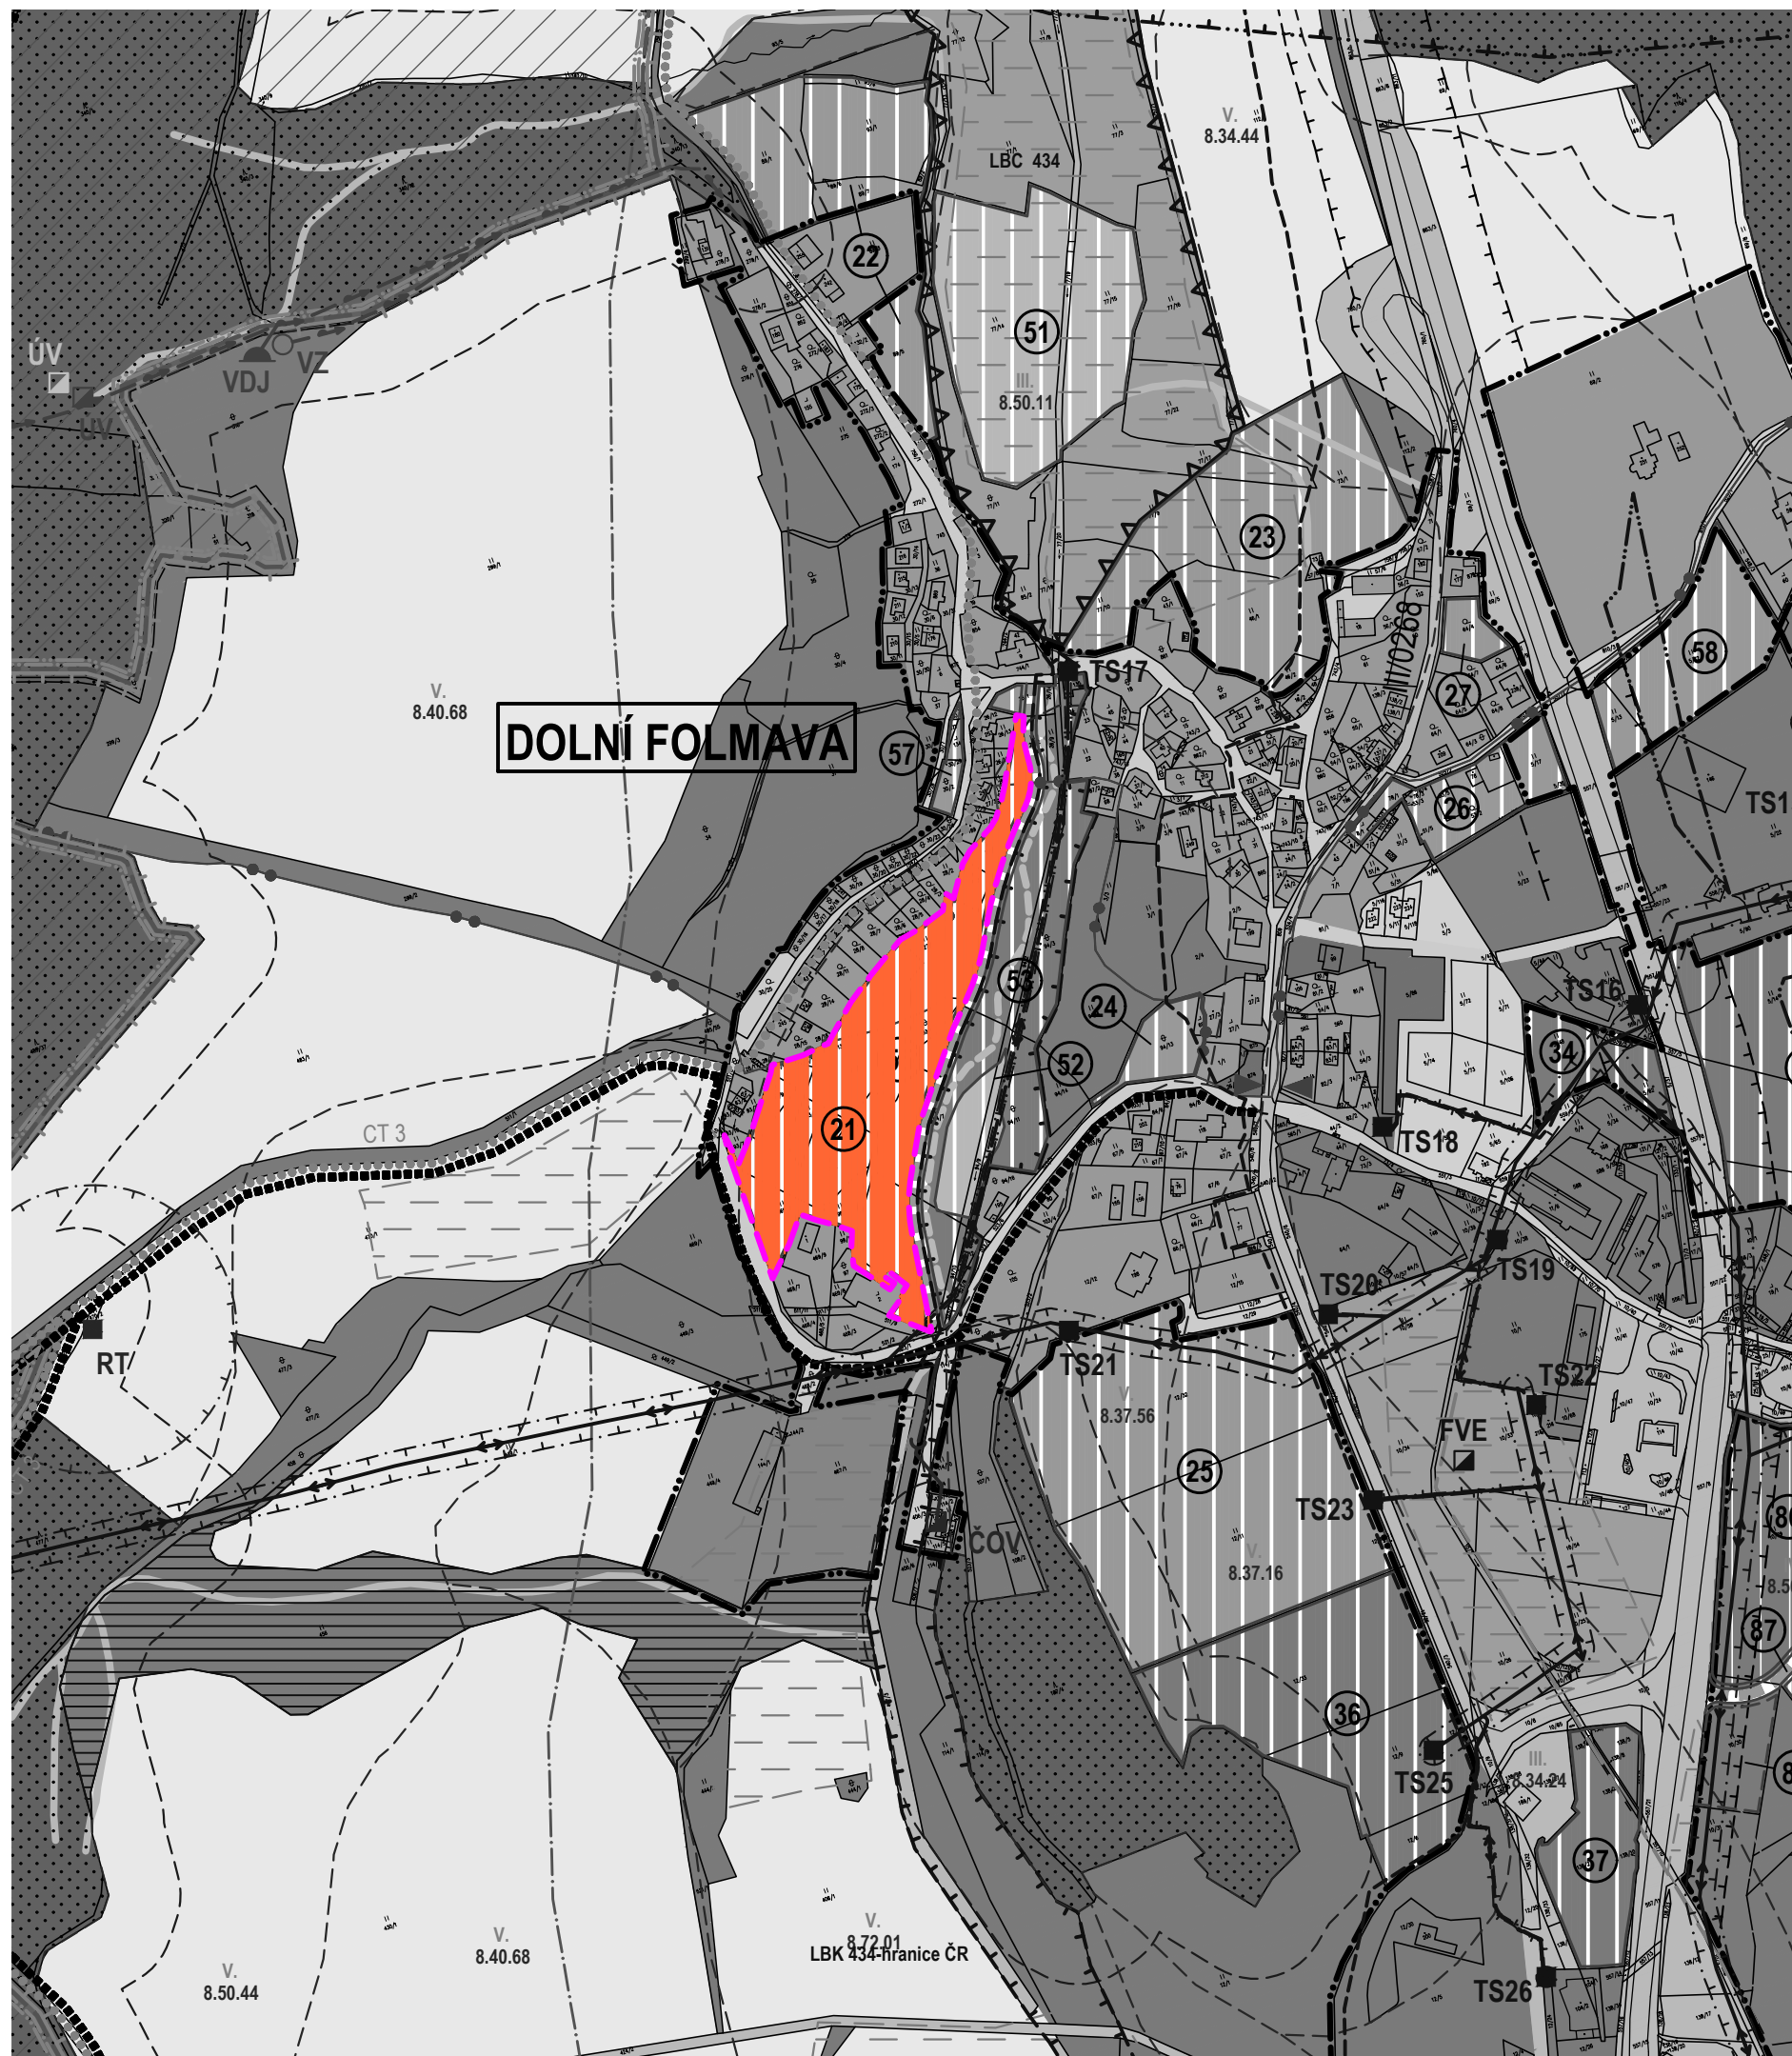

ČESKÁ KUBICE

územní studie • Folmava

stav	návrh	
		hranice zastavěného území obce
		navržené plochy změn dle ÚP
		území řešené územní studií