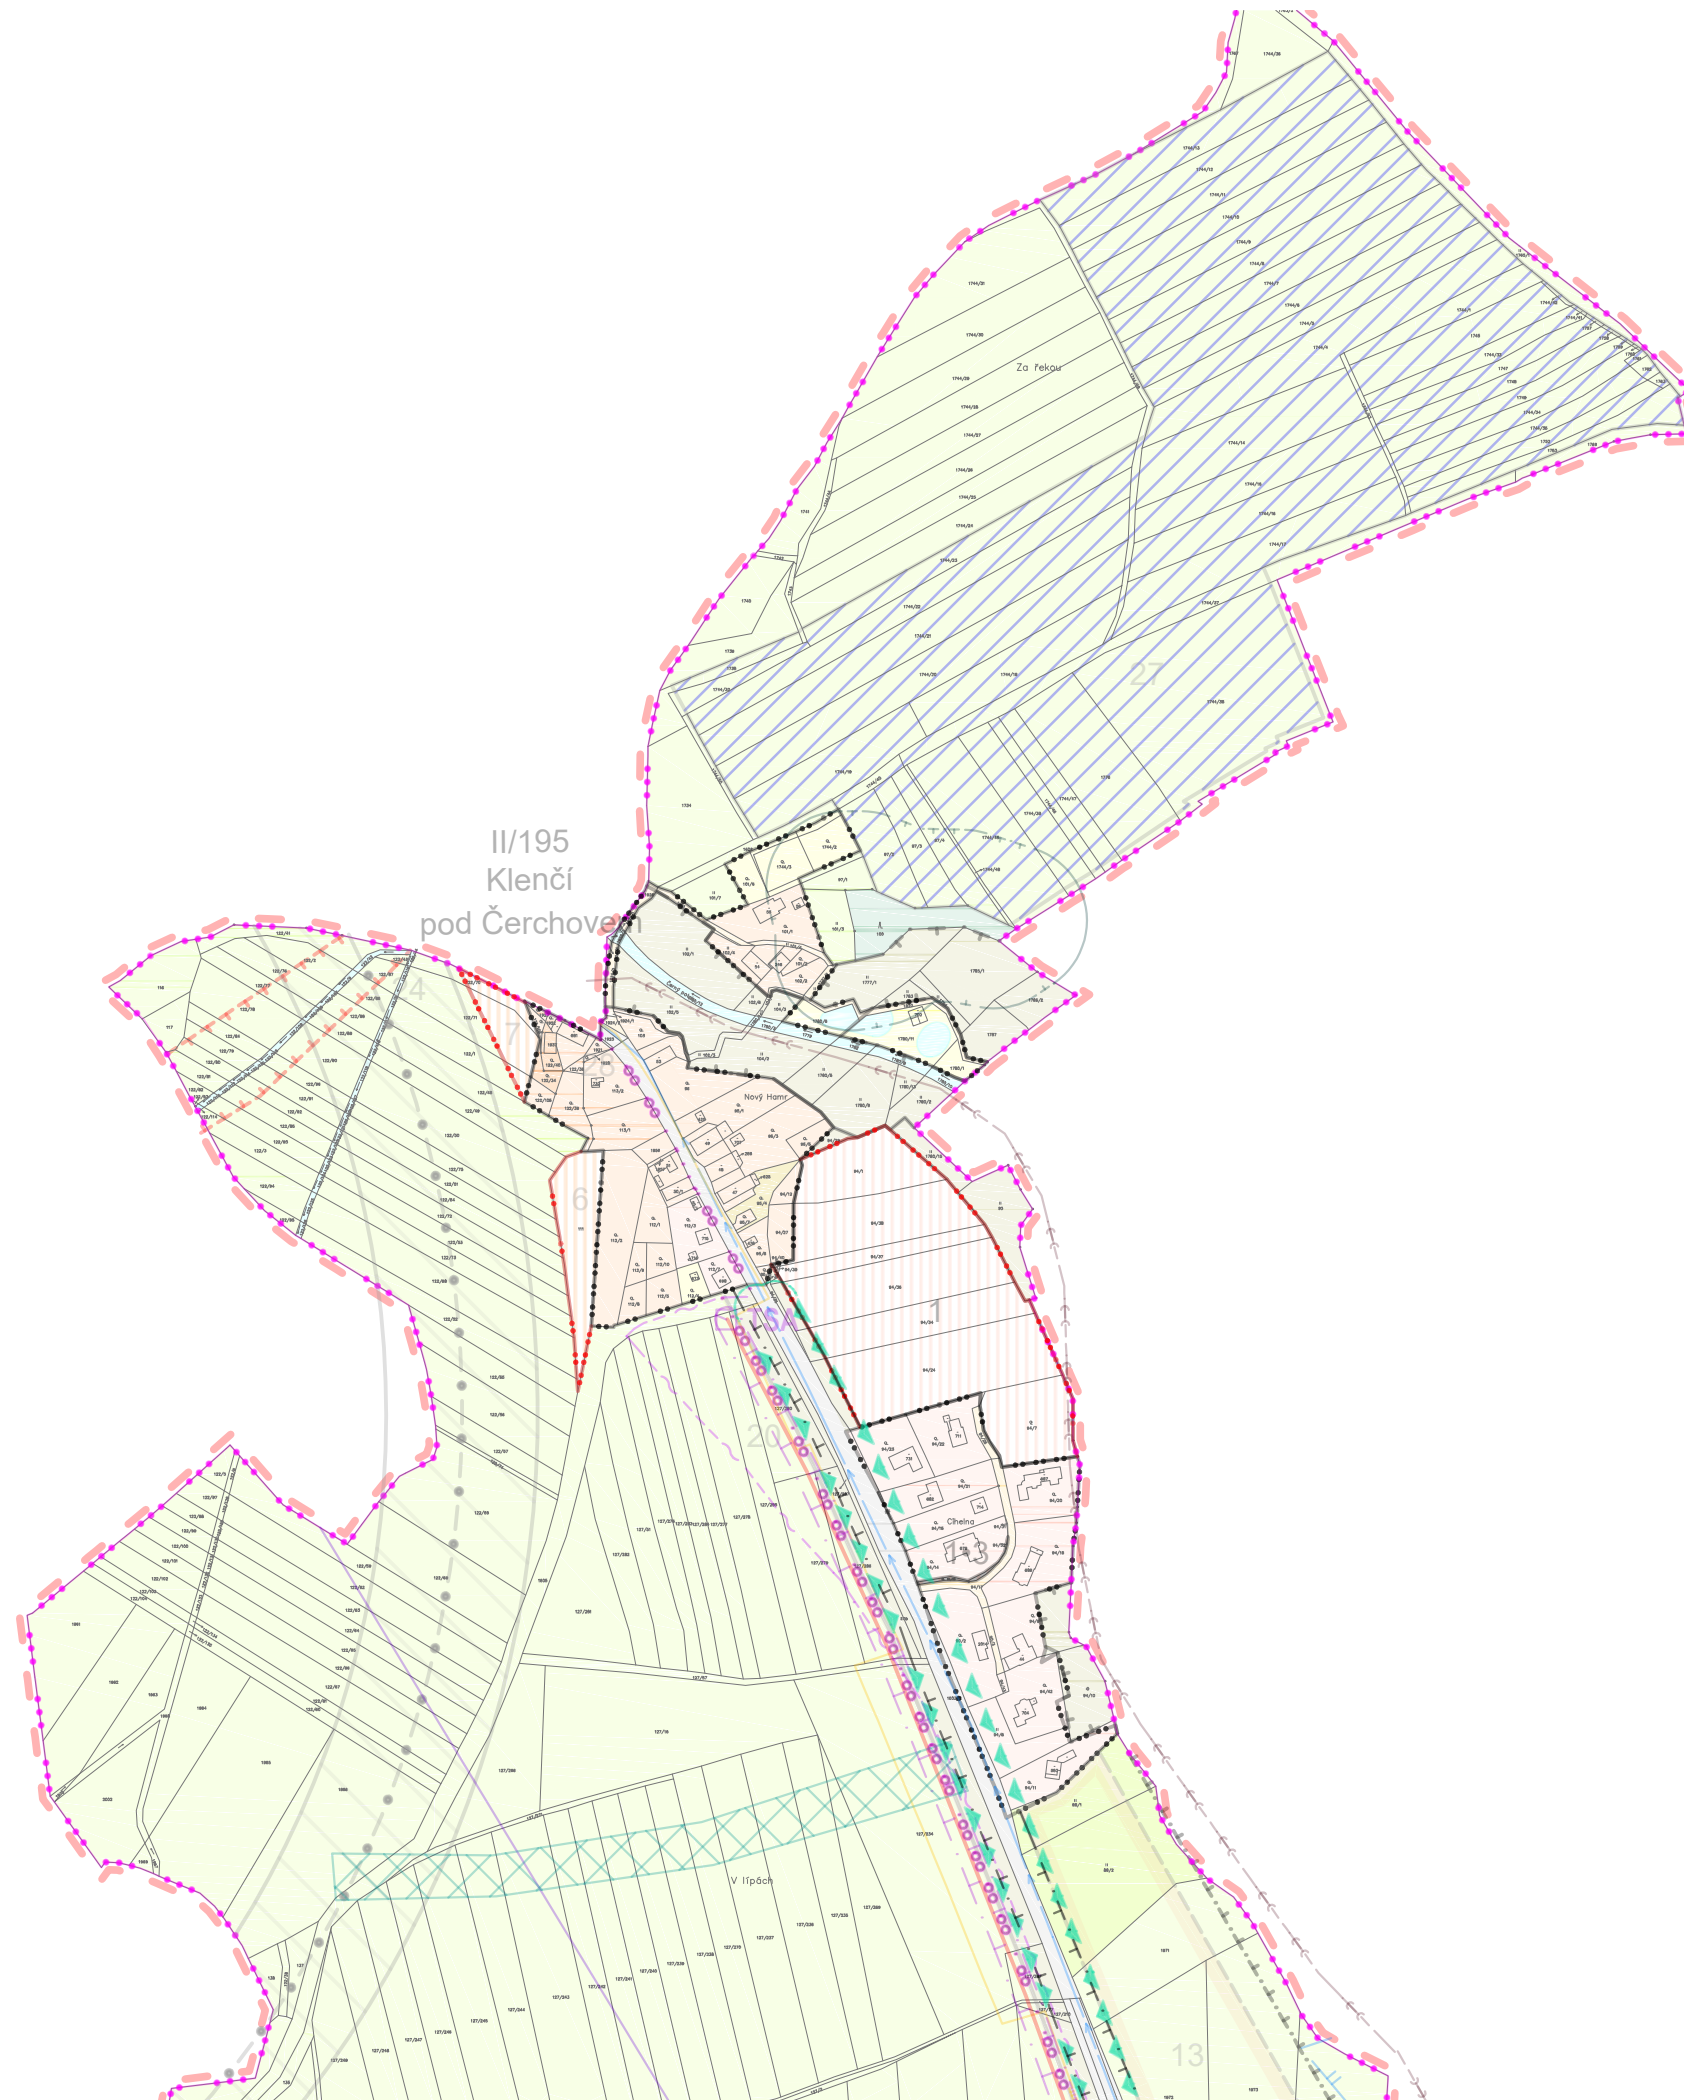

ÚZEMNÍ PLÁN TRHANOV ZMĚNA Č. 2

stabilizované plochy	plochy změn	územní rezervy	
			hranice území obce - řešené území
			hranice katastrů
			hranice zastavěného území K 01.08.2020
			plochy bydlení
			plochy smíšené obytné

1 - plochy bydlení

B. změna č. 2 ÚP Trhanov
b) koordinační výkres

1:5000