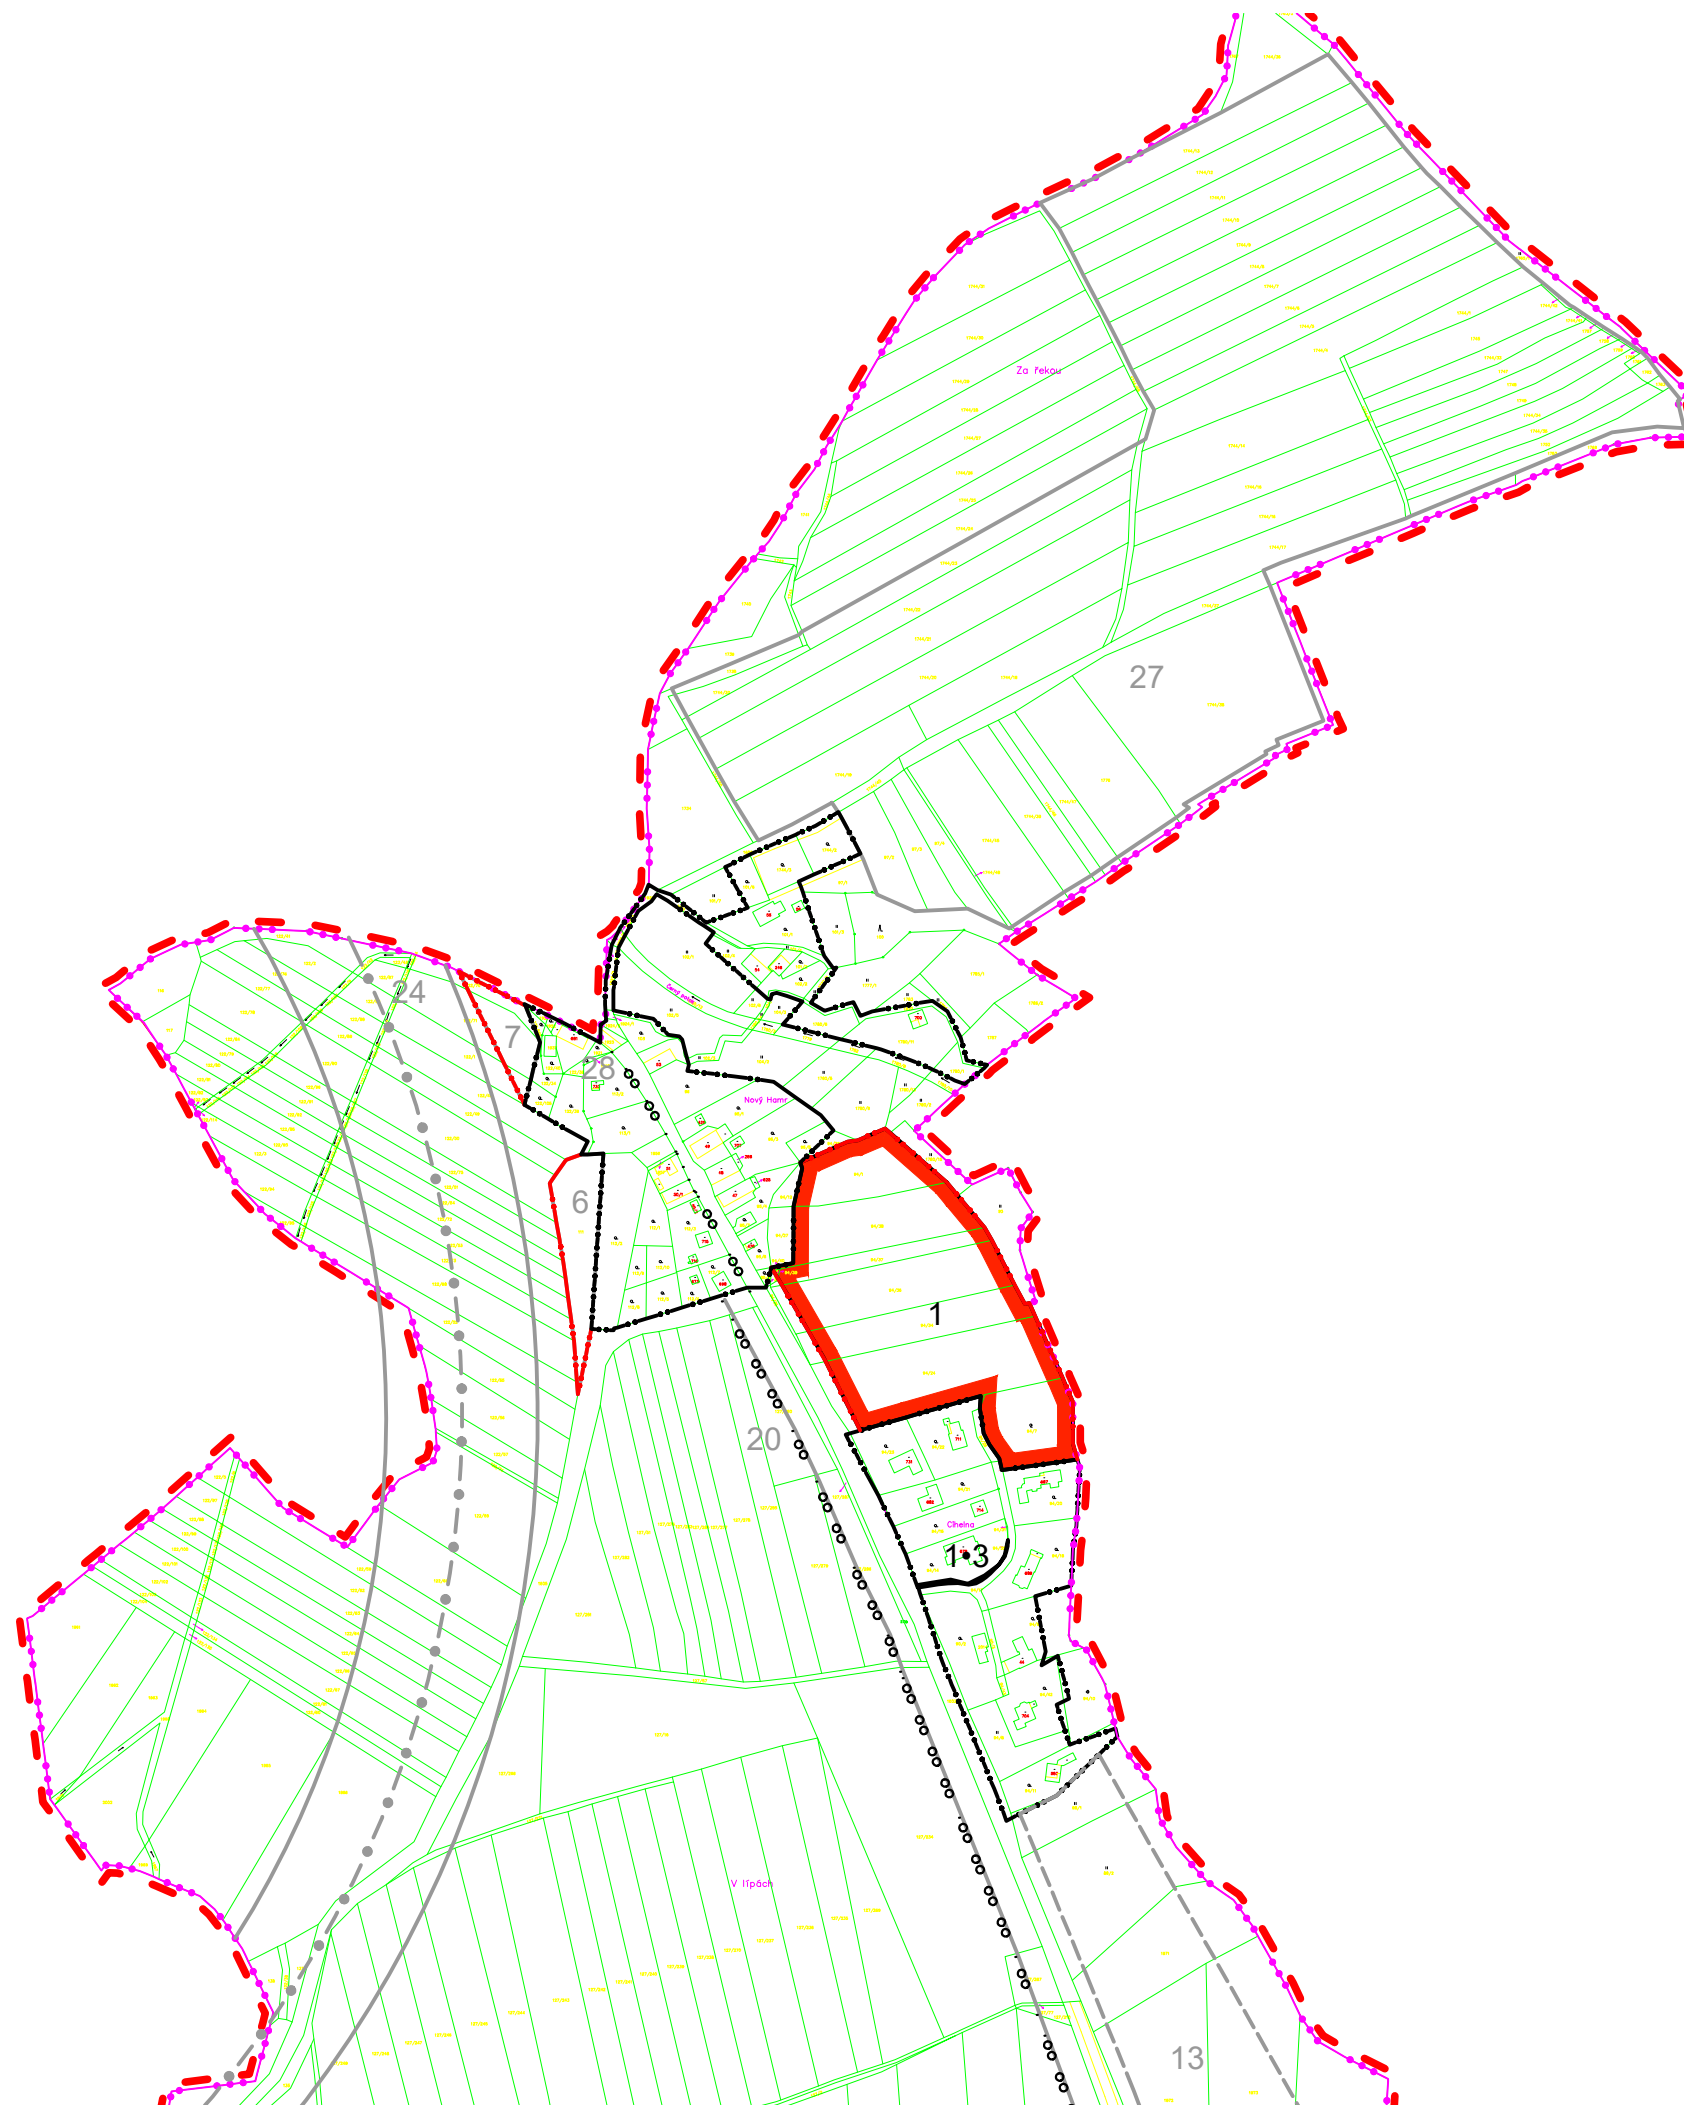

ÚZEMNÍ PLÁN TRHANOV ZMĚNA Č. 2

stabilizované plochy	plochy změn	územní rezervy	
			hranice území obce - řešené území
			hranice katastrů
			hranice zastavěného území K 01.08.2020
			zastavitelné plochy

1 - plochy bydlení

A. změna č. 2 ÚP Trhanov
a) výkres základního členění území