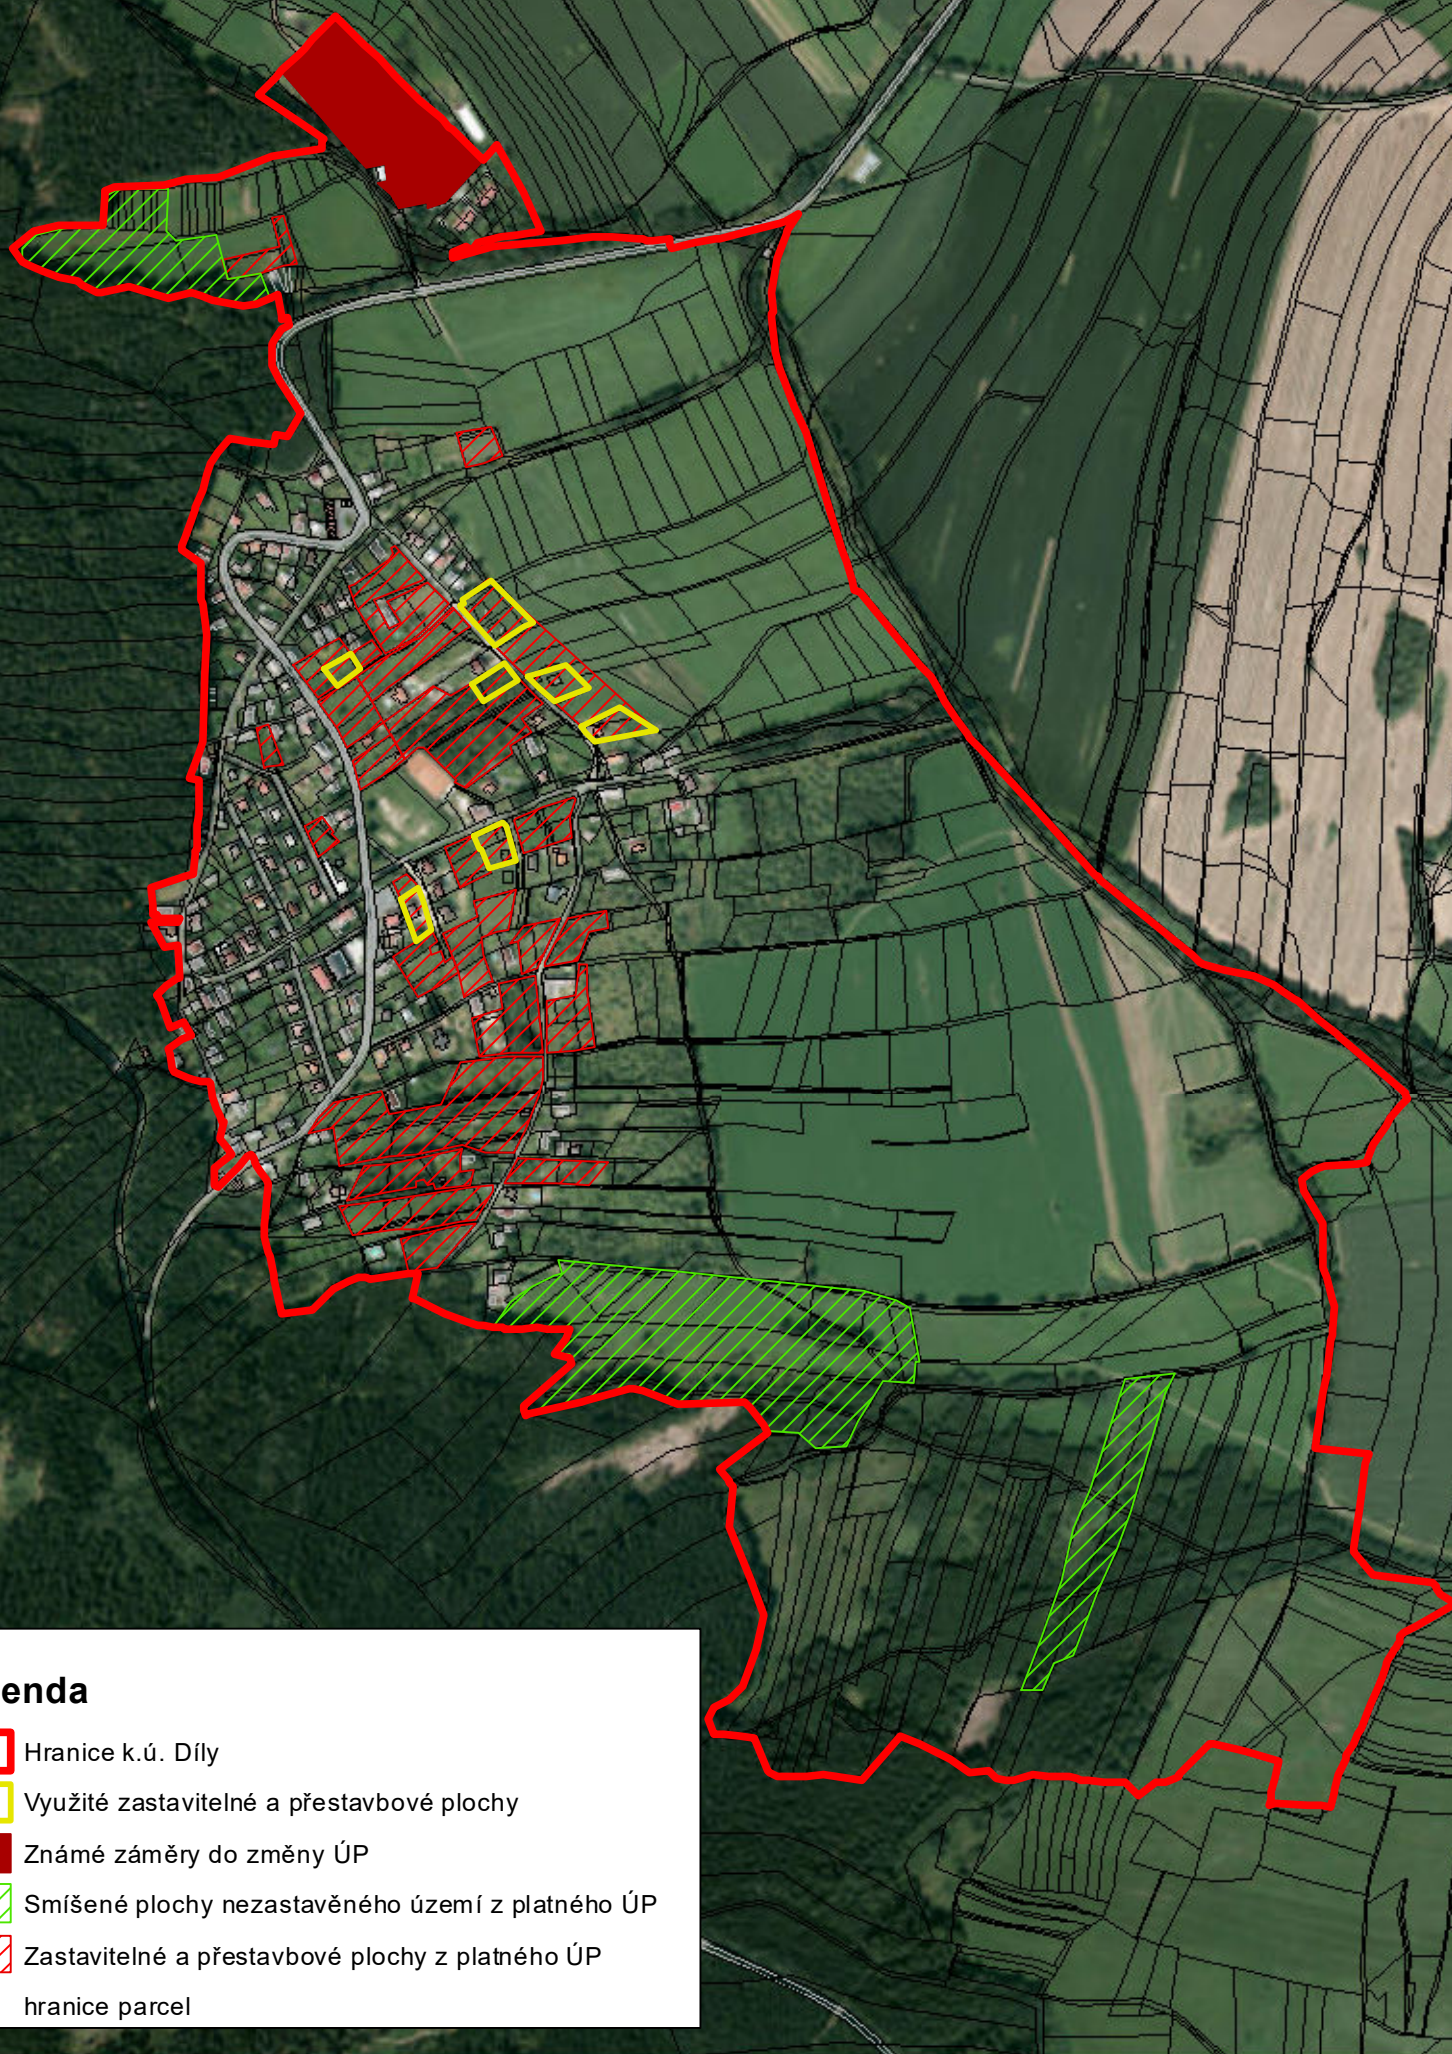

Díly-schéma ke zprávě o uplatňování ÚP

Legenda

-  Hranice k.ú. Díly
-  Využití zastavitelné a přestavbové plochy
-  Známé záměry do změny ÚP
-  Smíšené plochy nezastavěného území z platného ÚP
-  Zastavitelné a přestavbové plochy z platného ÚP
-  hranice parcel