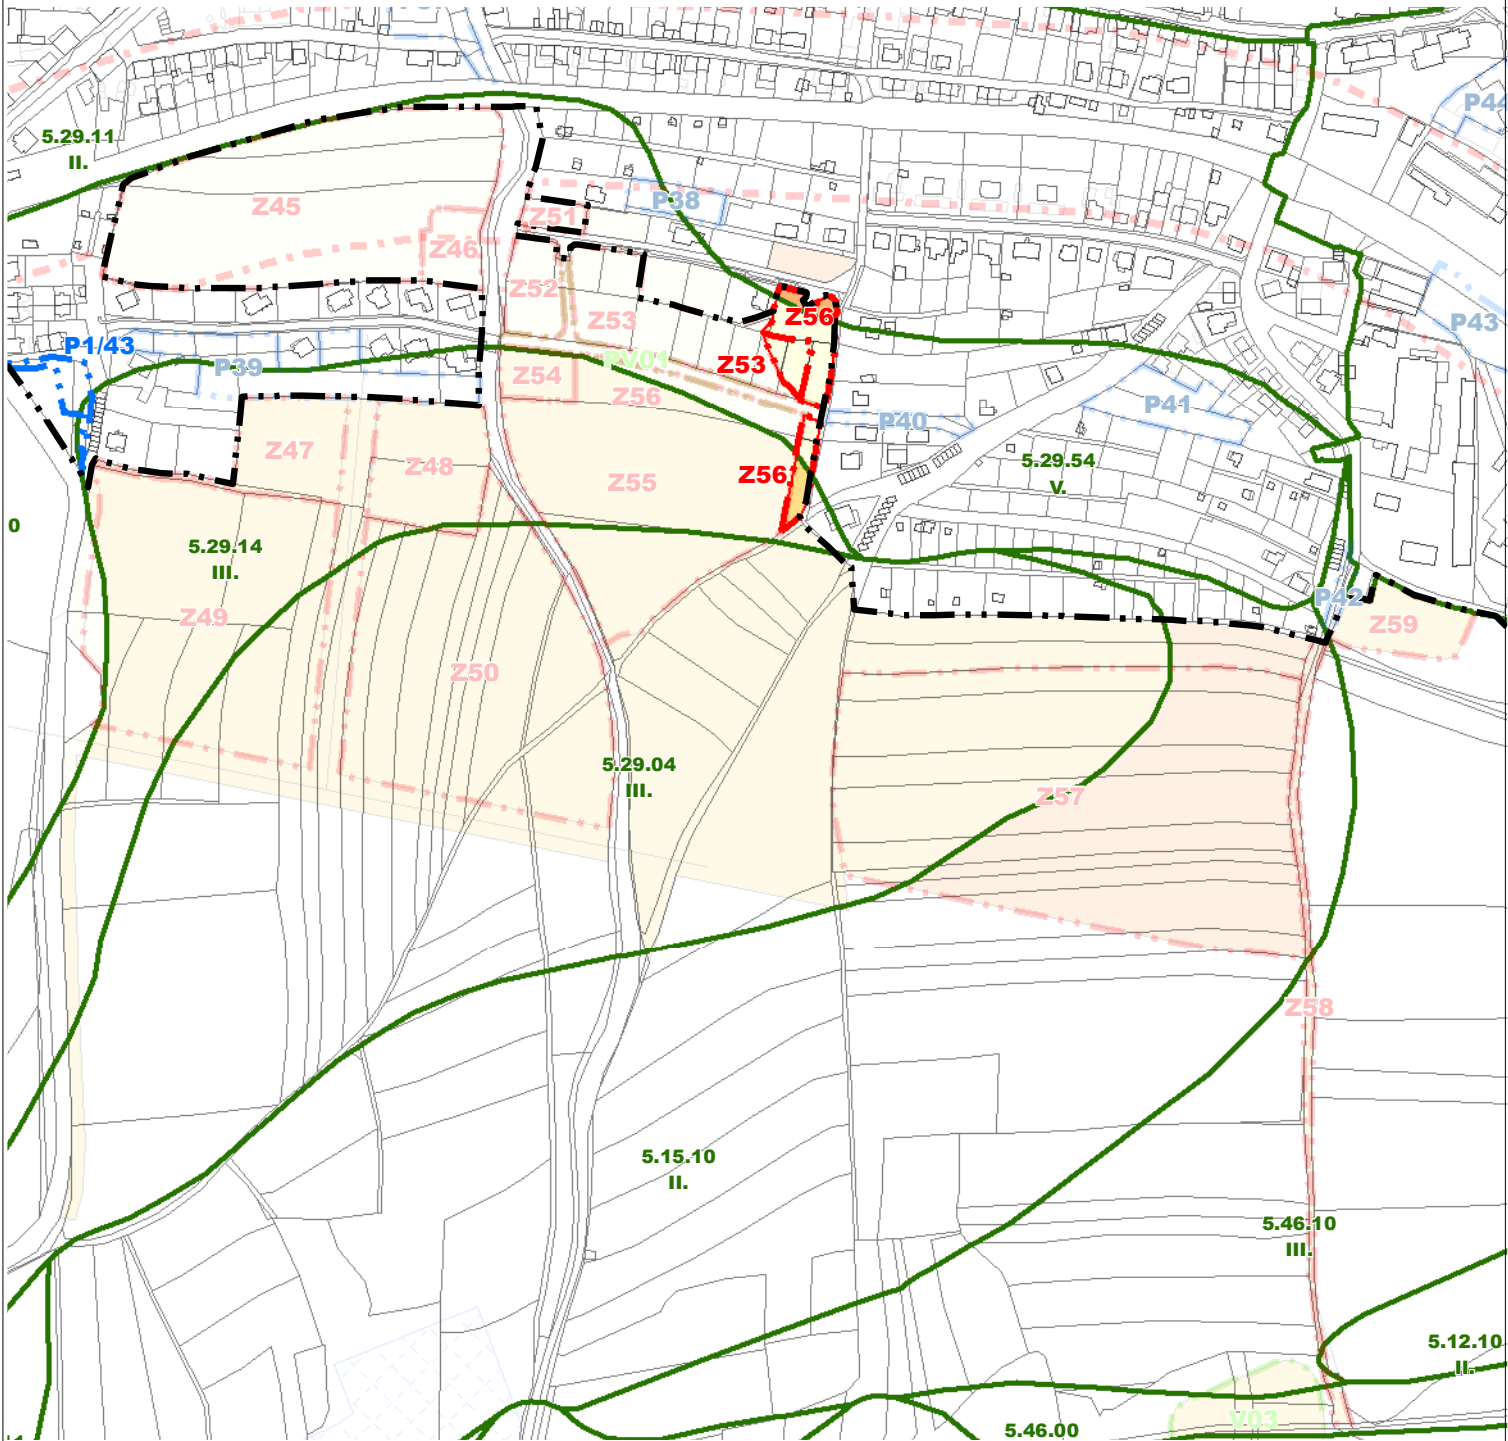

ÚZEMNÍ PLÁN DOMAŽLICE - ZMĚNA Č.1

LEGENDA

STAV	NÁVRH		
		HRANICE ZASTAVĚNÉHO ÚZEMÍ K 30.11.2019	 II. TŘÍDA OCHRANY ZPF
		HRANICE ZASTAVITELNÝCH PLOCH - ZMĚNA Č.1	 III. TŘÍDA OCHRANY ZPF
		HRANICE A KÓDY BPEJ TŘÍDA OCHRANY ZPF	 V. TŘÍDA OCHRANY ZPF

**6. VÝKRES PŘEDPOKLÁDANÝCH ZÁBORŮ
PŮDNÍHO FONDU**

1 : 5000