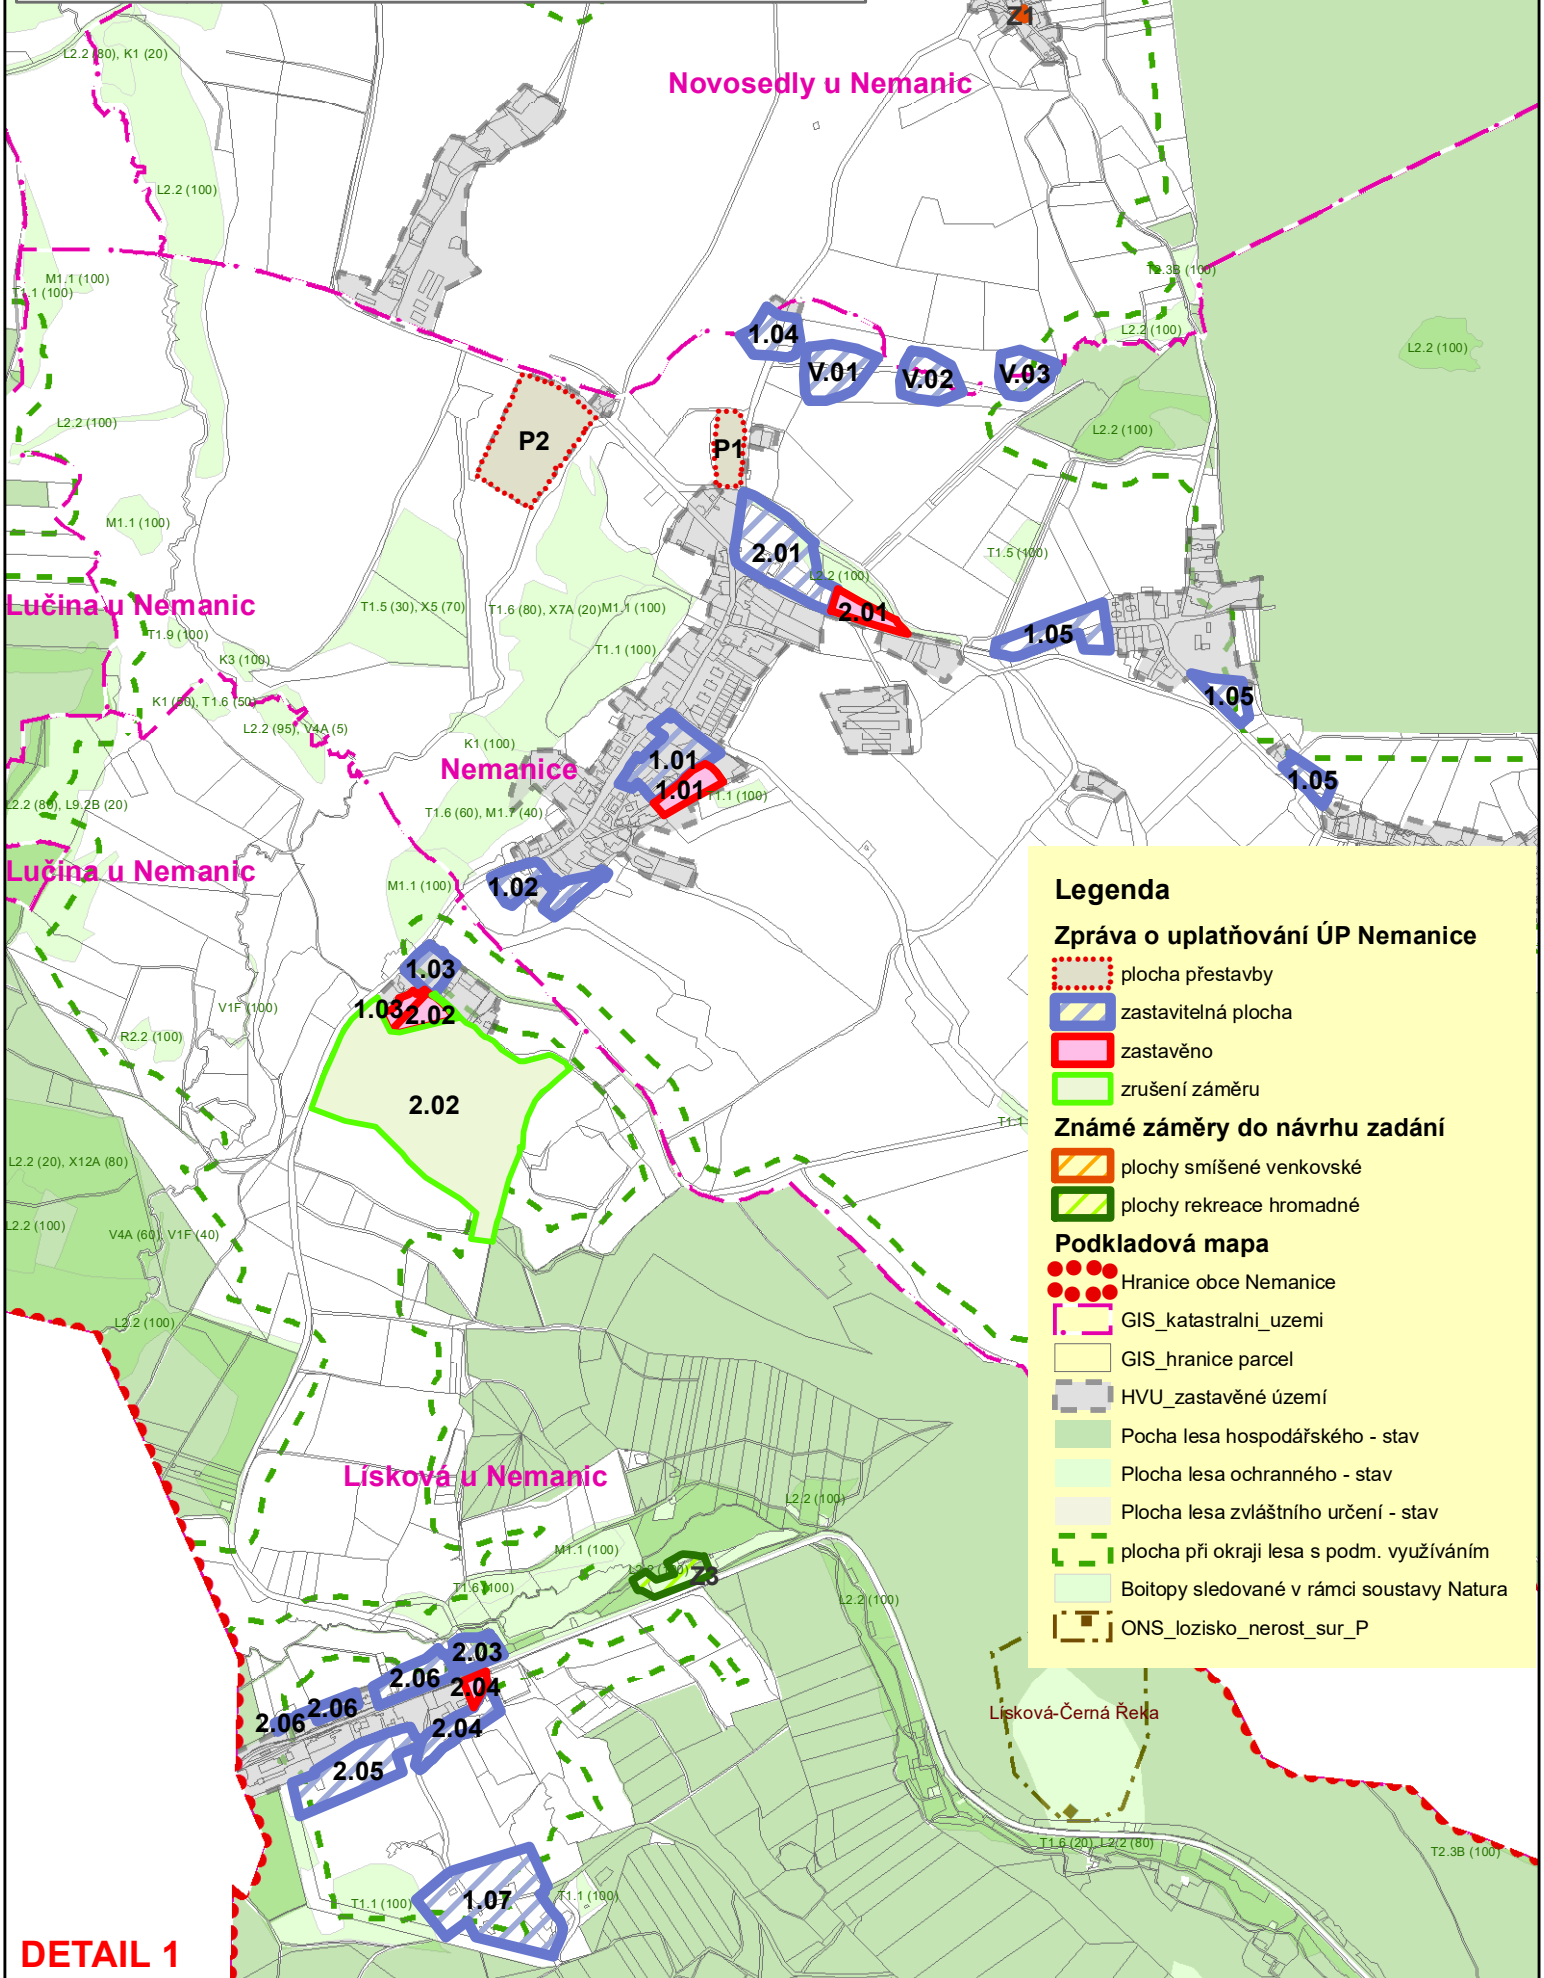

ÚZEMNÍ PLÁN (ÚP) NEMANICE

schéma ke zprávě o uplatňování ÚP

Pokyny pro zpracování nového ÚP NEMANICE

Legenda

Zpráva o uplatňování ÚP Nemanice

- plocha přestavby
- zastavitelná plocha
- zastavěno
- zrušení záměru

Znamé záměry do návrhu zadání

- plochy smíšené venkovské
- plochy rekreace hromadné

Podkladová mapa

- Hranice obce Nemanice
- GIS_katastrální_uzemi
- GIS_hranice parcel
- HVU_zastavěné_území
- Plocha lesa hospodářského - stav
- Plocha lesa ochranného - stav
- Plocha lesa zvláštního určení - stav
- plocha při okraji lesa s podm. využíváním
- Boitopy sledované v rámci soustavy Natura
- ONS_lozisko_nerost_sur_P

DETAIL 1