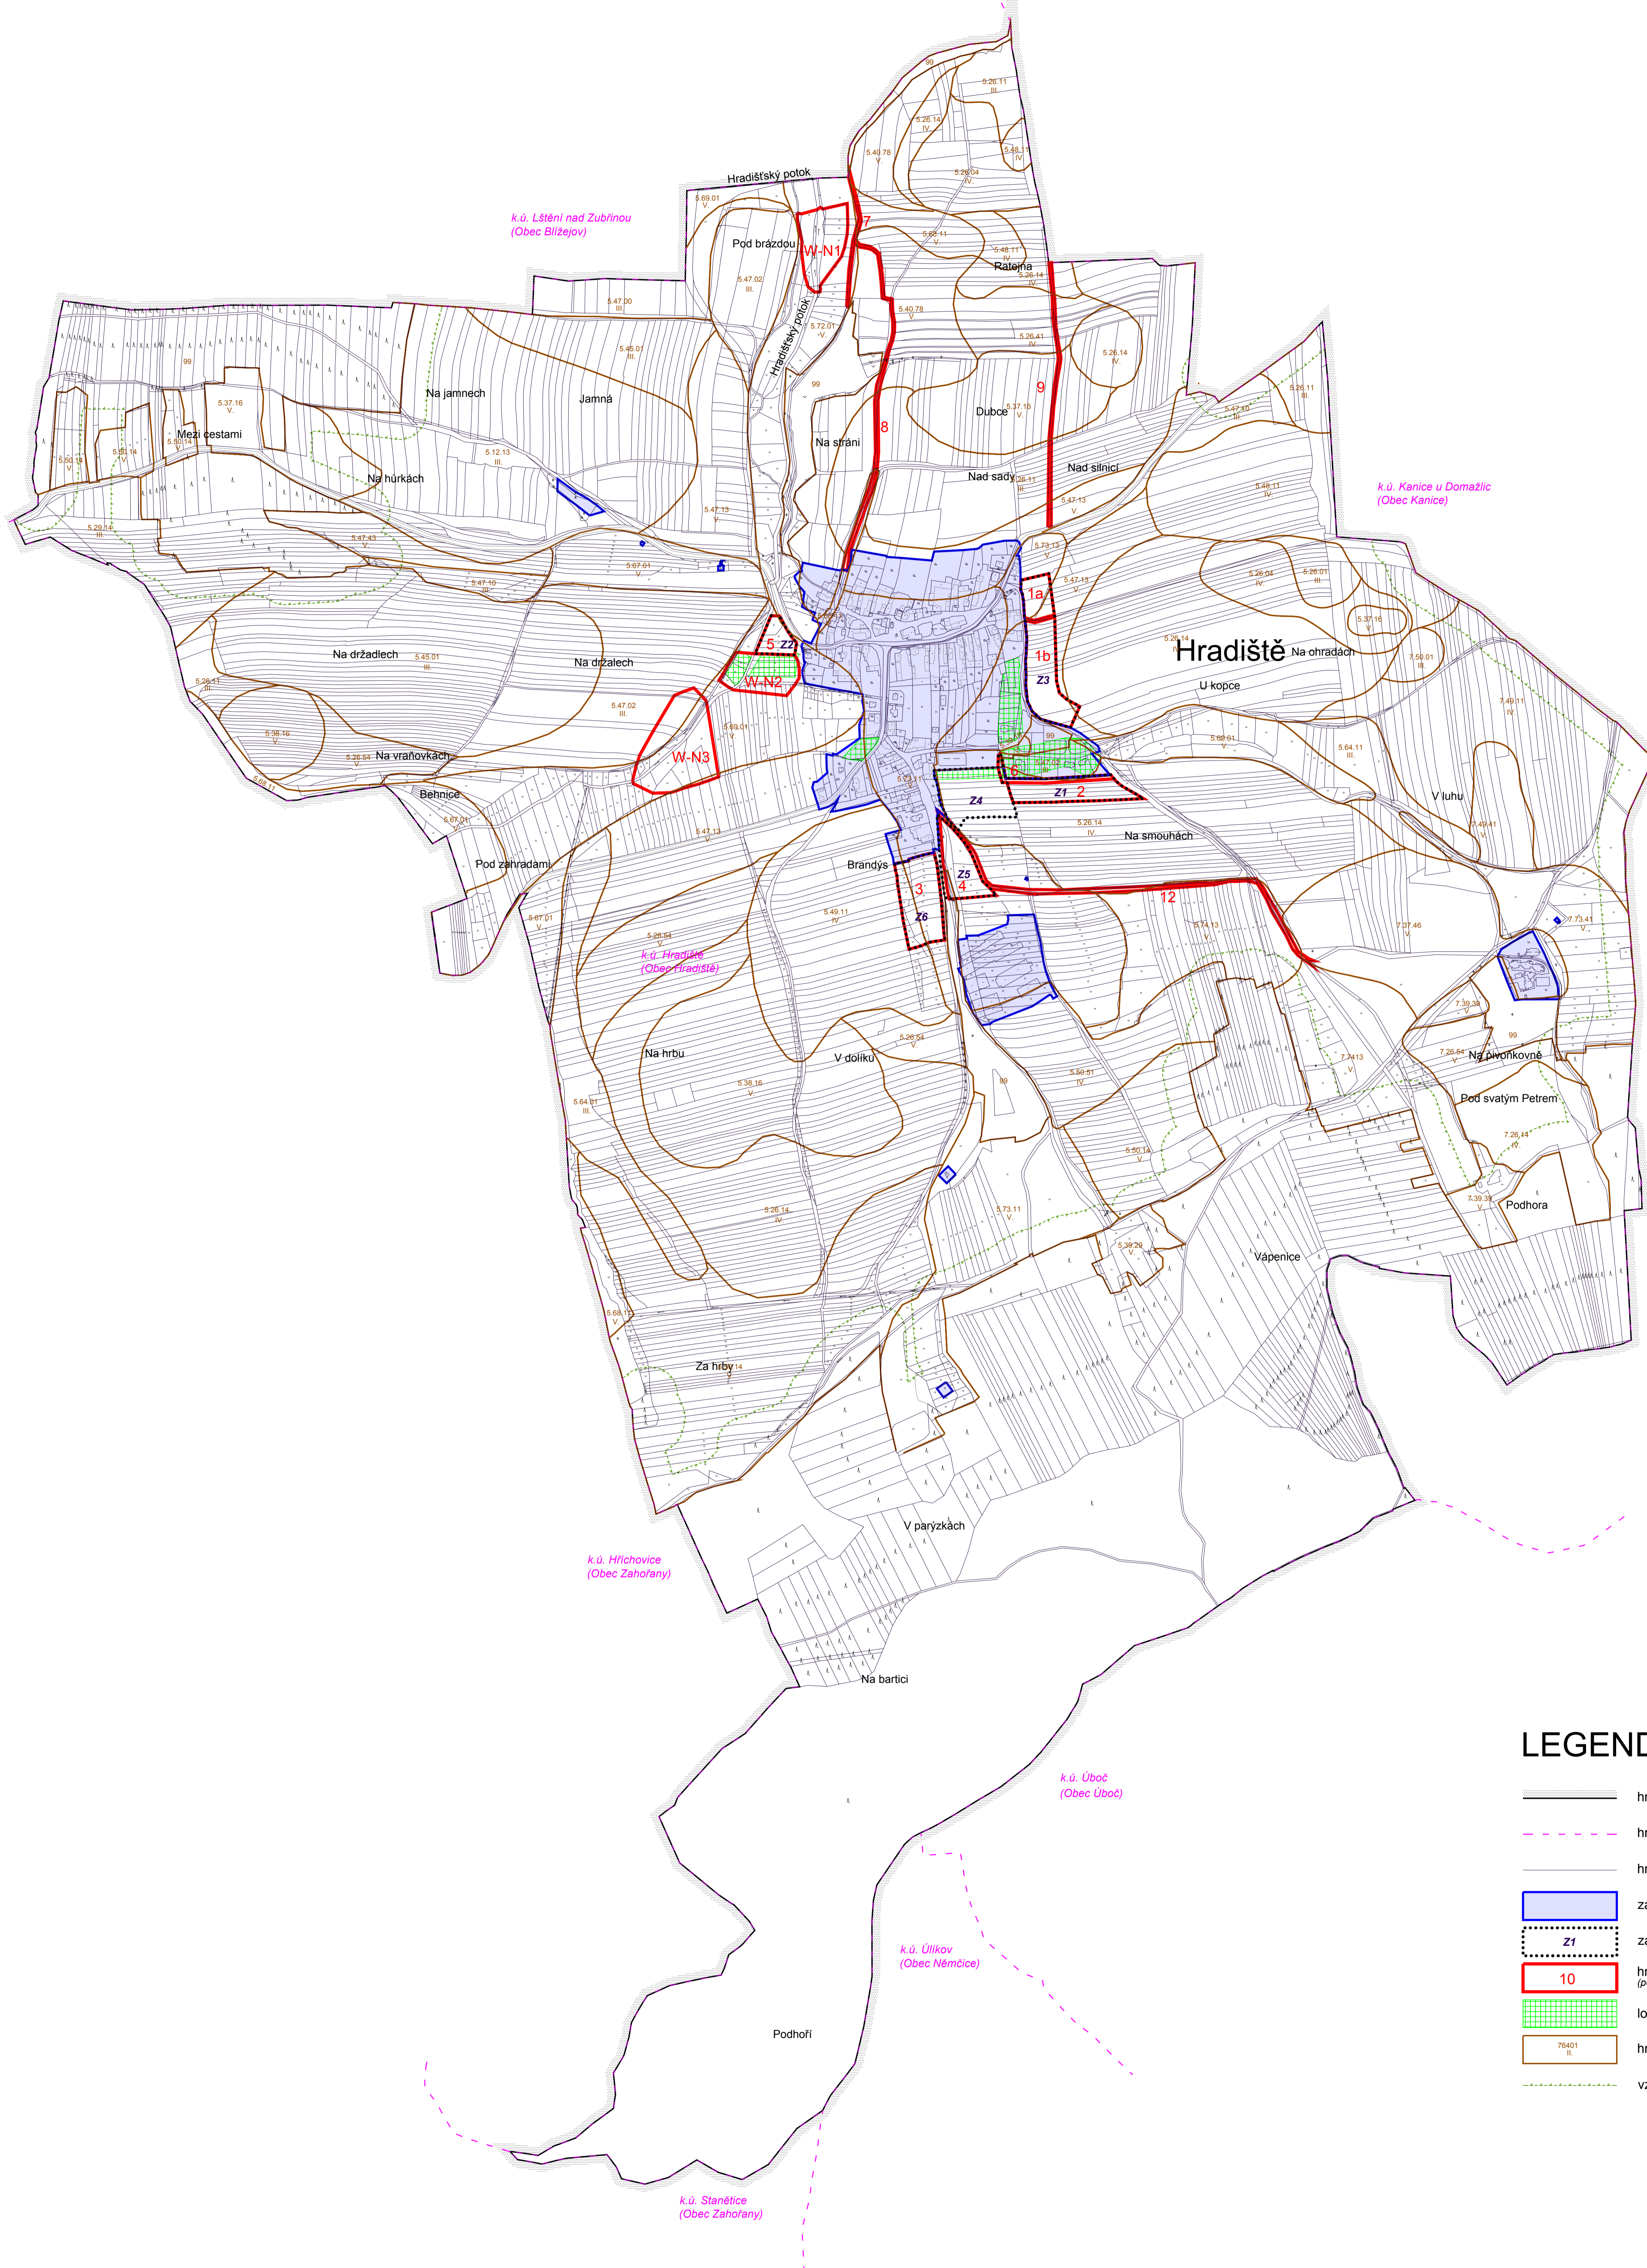

# VÝKRES PŘEDPOKLÁDANÝCH ZÁBORŮ PŮDNÍHO FONDU

1 : 5 000

# ÚZEMNÍ PLÁN HRADIŠTĚ

## LEGENDA

- hranice řešeného území
- hranice katastrálního území
- hranice parcel
- zastavěné území vymezené ke dni 1. 3. 2018
- zastavitelné plochy, označení plochy
- hranice a označení lokalit záboru ZPF v ÚP Hradiště (pozn.: návrhové plochy, které nezabírají ZPF, nejsou touto hranicí vyznačeny)
- lokality již vyhodnocené v předchozí ÚPD - ÚPO Hradiště (z r. 2005)
- hranice BPEJ, kód a třída ochrany BPEJ
- vzdálenost 50 m od okraje lesa