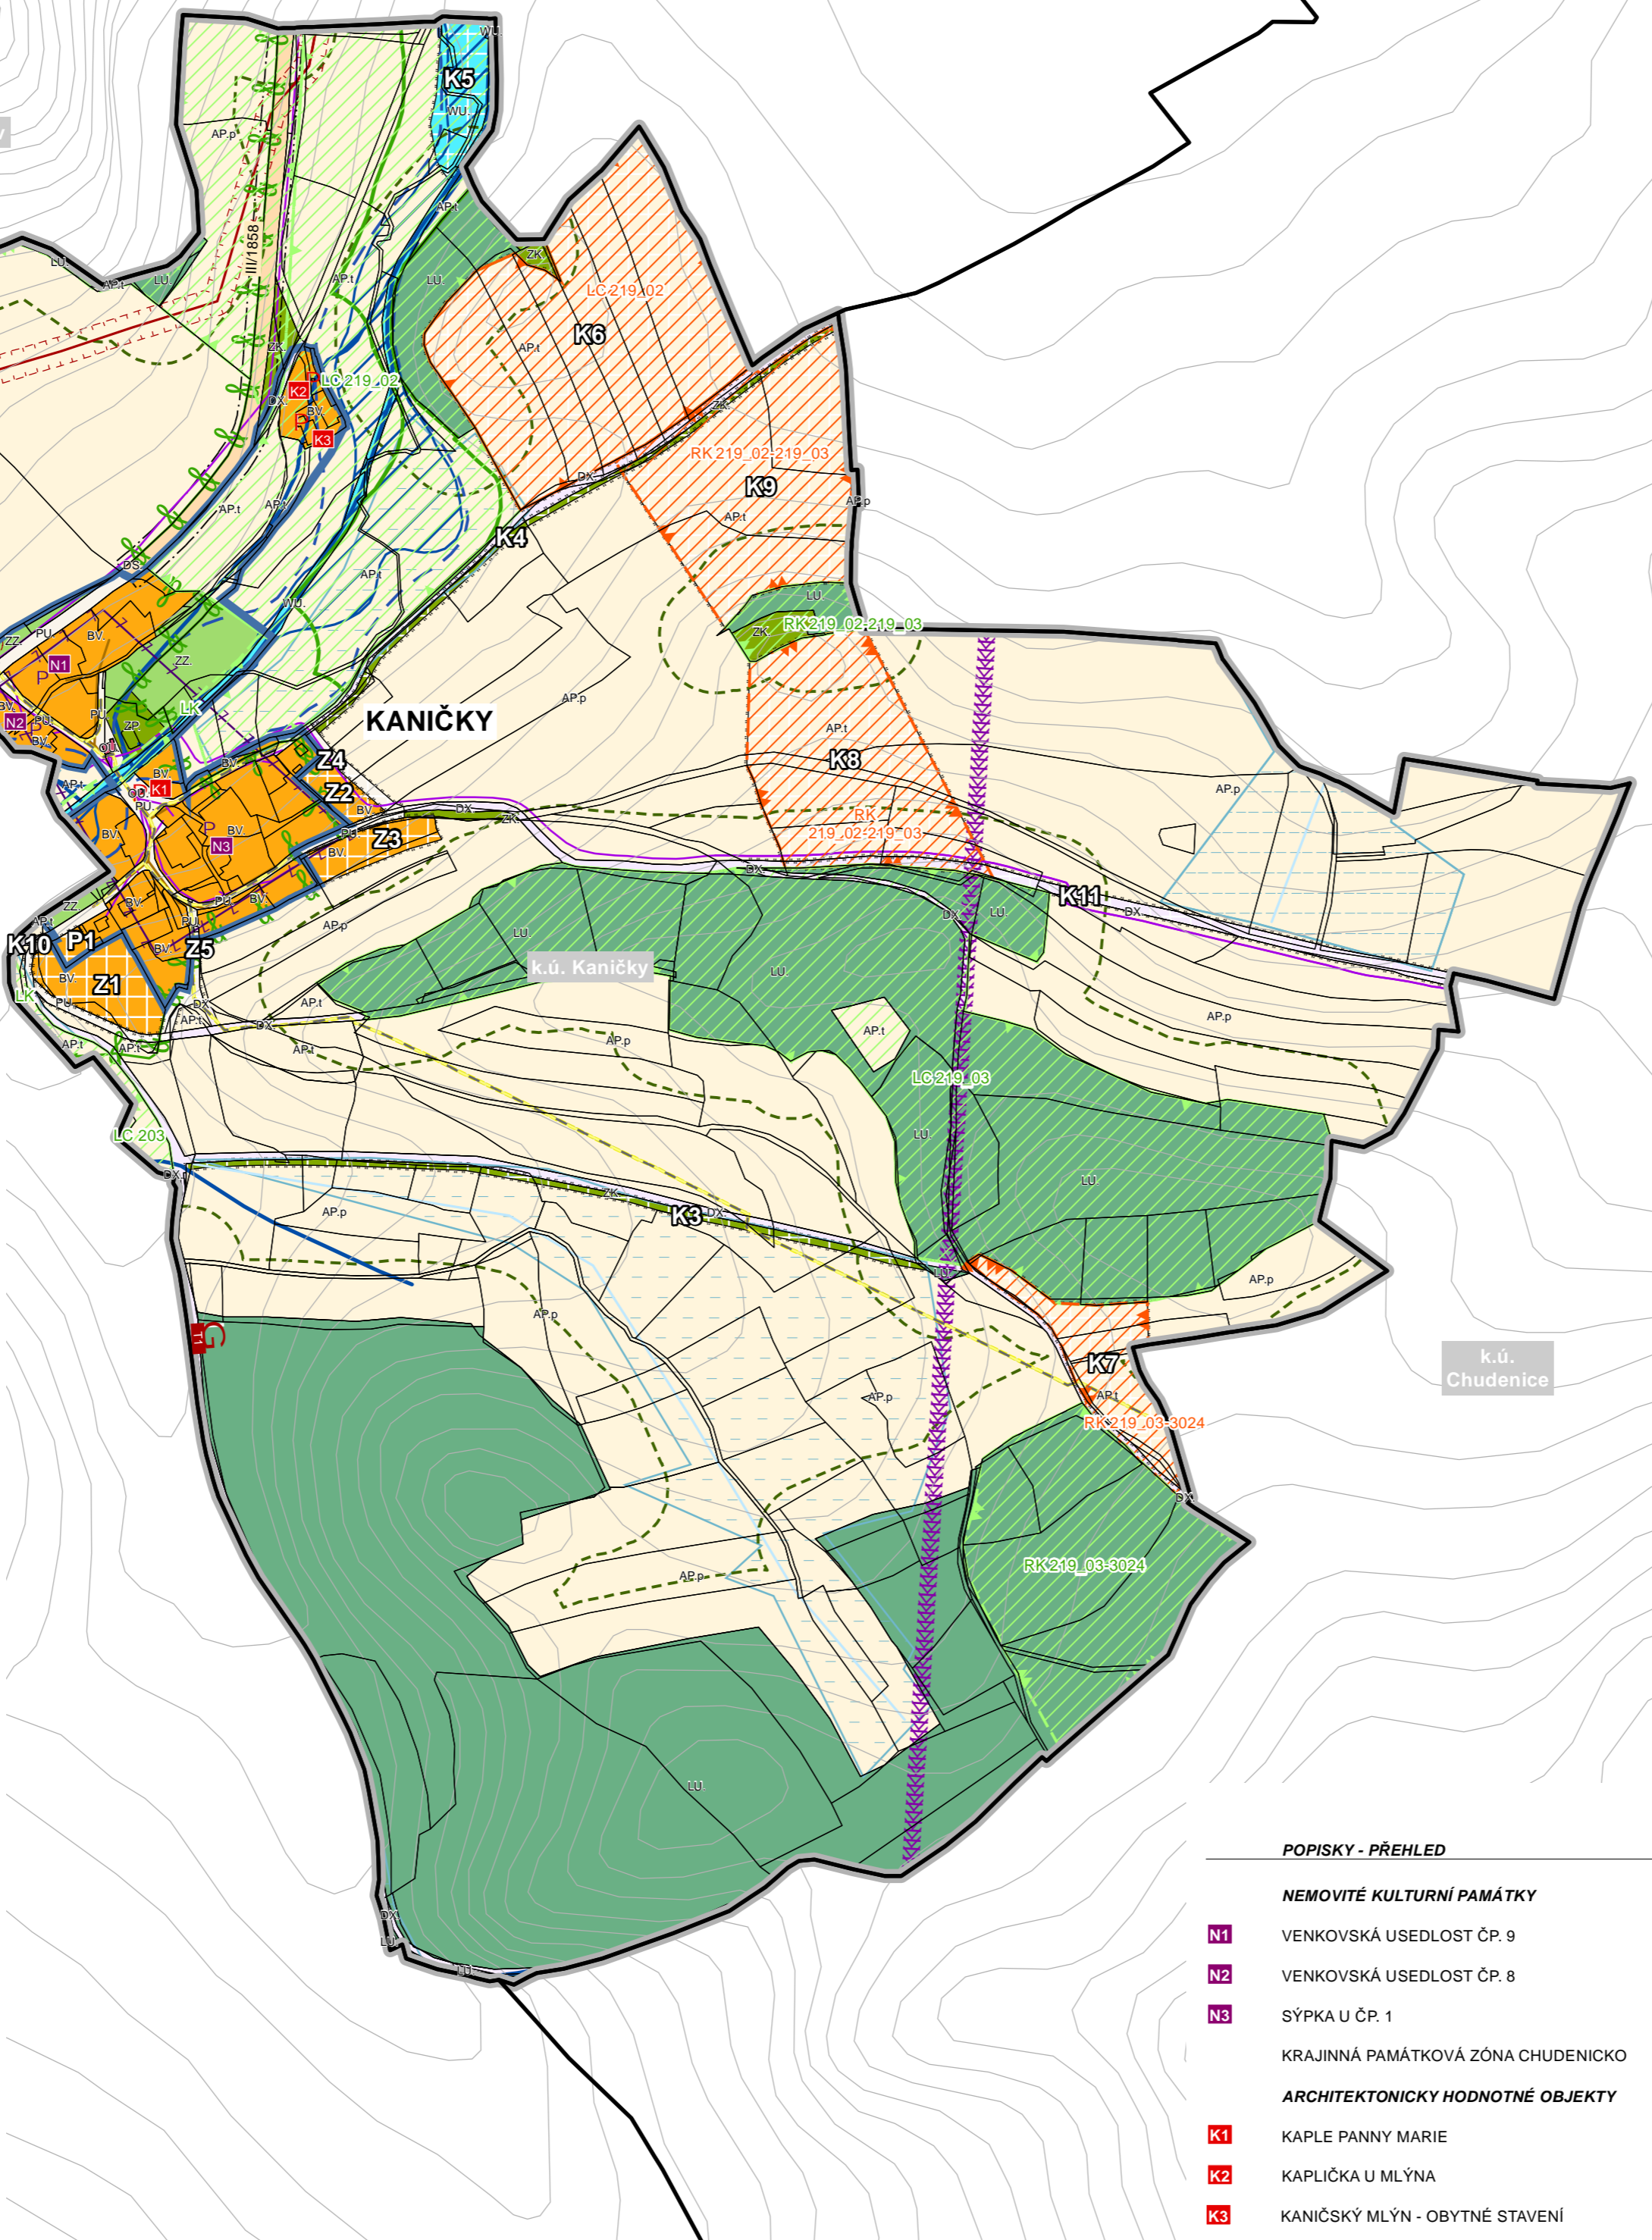

ÚZEMNÍ PLÁN KANIČKY

	HRANICE ŘEŠENÉHO ÚZEMÍ - SPRÁVNÍ ÚZEMÍ OBCE KANIČKY
	HRANICE KATASTRÁLNÍCH ÚZEMÍ
	HRANICE ZASTAVĚNÉHO ÚZEMÍ VYMEZENÉHO KE DNI 1.1.2023
	ZASTAVITELNÉ PLOCHY
	TRANSFORMAČNÍ PLOCHY
	PLOCHY ZMĚN V KRAJINĚ
	VRSTEVNICE

PLOCHY STABILIZOVANÉ	PLOCHY ZMĚN	ÚZEMNÍ REZERVY	PLOCHY S ROZDÍLNÝM ZPŮSOBEM VYUŽITÍ (vyh. 501/2006 Sb.)
			BYDLNÍ VENKOVSKÉ
			OBČANSKÉ VYBAVENÍ VŠEOBECNÉ
			VEŘEJNÁ PROSTRANSTVÍ VŠEOBECNÁ
			ZELEN-PARKY A PARKOVÉ UPRAVENÉ PLOCHY
			DOPRAVA SILNIČNÍ
			DOPRAVA JINÁ
			VODNÍ A VODOHOSPODÁŘSKÉ VŠEOBECNÉ
			POLE
			TRVALÉ TRAVNÍ POROSTY
			LESNÍ VŠEOBECNÉ
			ZELEN - ZAHRADY A SADY
			ZELEN KRAJINNÁ

STAV	NÁVRH	
		DOPRAVNÍ INFRASTRUKTURA
		CYKLOTRASA
		OCHRANNÉ PÁSMO SILNICE I. - III. TŘIDY
TECHNICKÁ INFRASTRUKTURA		
		KANALIZACE
		DISTRIBUČNÍ TRAFOSTANICE
		ELEKTRICKÉ VEDENÍ VN 22 KV
		OCHRANNÉ PÁSMO ELEKTRICKÉHO VEDENÍ A OBJEKTU
		PLYNOVOD
		BEZPEČNOSTNÍ / OCHRANNÉ PÁSMO PLYNOVODU
		RADIORELEOVÁ TRASA
		DÁLKOVÝ TELEKOMUNIKAČNÍ KABEL
		MELIORACE - LINIOVÁ
		MELIORACE - PLOŠNÁ
OCHRANA PŘÍRODY A KRAJINY		
		REGIONÁLNÍ BIODORIDOR
		LOKÁLNÍ BIODORIDOR
		LOKÁLNÍ BIODORIDOR
		ORIENTAČNÍ HRANICE 50 M OD OKRAJE LESA
		ÚDOLNÍ NIVA
		KRAJINNÁ PAMÁTKOVÁ ZÓNA
		VODNÍ TOK
		PŘÍRODNÍ PARK - CELÉ ÚZEMÍ
		HRANICE ZÁPLAVOVÉHO ÚZEMÍ Q100
		AKTIVNÍ ZÓNA ZÁPLAVOVÉHO ÚZEMÍ
OCHRANA KULTURNÍCH HODNOT		
		NEMOVITÁ KULTURNÍ PAMÁTKA
		ARCHITEKTONICKY HODNOTNÝ OBJEKT
		ARCHEOLOGICKÉ NALEZIŠTĚ

POPISKY - PŘEHLED

	VENKOVSKÁ USEDLOST ČP. 9
	VENKOVSKÁ USEDLOST ČP. 8
	SÝPKA U ČP. 1
	KRAJINNÁ PAMÁTKOVÁ ZÓNA CHUDENICKO
	ARCHITEKTONICKY HODNOTNÉ OBJEKTY
	KAPLE PANNY MARIE
	KAPLIČKA U MLÝNA
	KANIČSKÝ MLÝN - OBYTNÉ STAVENÍ