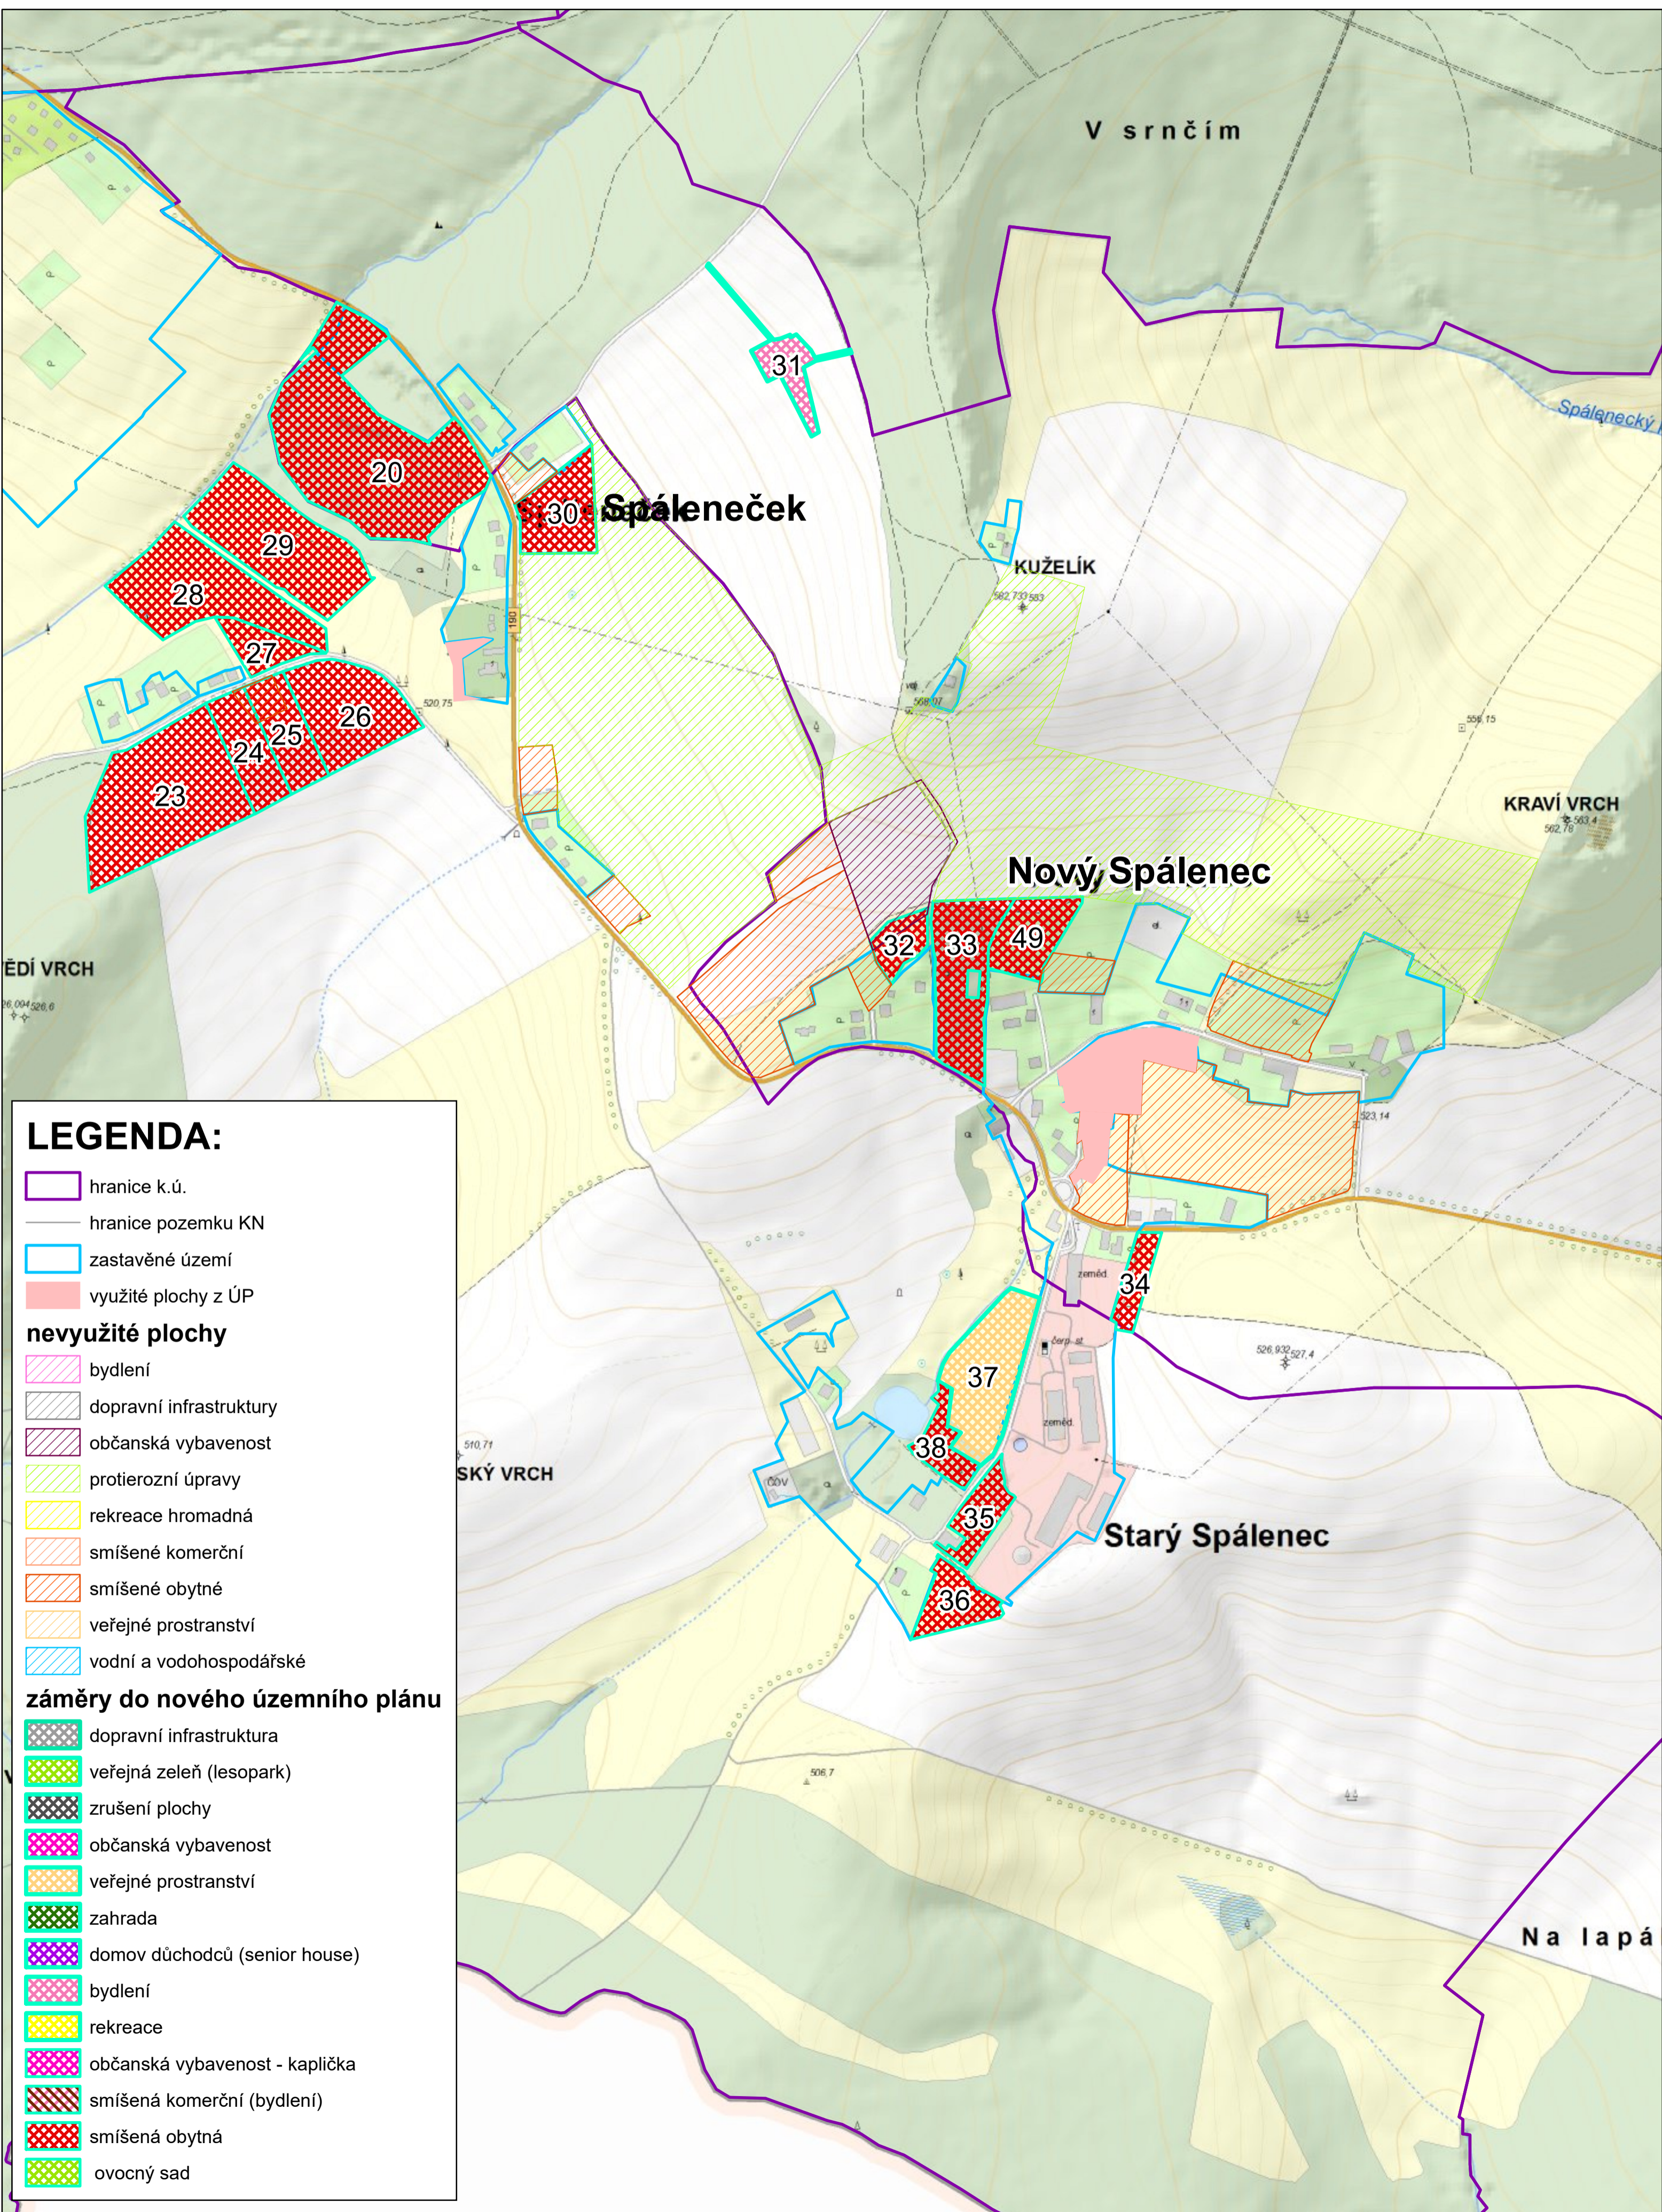

ZPRÁVA O UPLATŇOVÁNÍ ÚZEMNÍHO PLÁNU ČESKÁ KUBICE V LETECH 2019 - 2025 + ZADÁNÍ ÚZEMNÍHO PLÁNU ČESKÁ KUBICE

LEGENDA:

- hranice k.ú.
- hranice pozemku KN
- zastavěné území
- využití plochy z ÚP
- nevyužitá plochy**
- bydlení
- dopravní infrastruktury
- občanská vybavenost
- protierozní úpravy
- rekreace hromadná
- smíšené komerční
- smíšené obytné
- veřejné prostranství
- vodní a vodohospodářské

záměry do nového územního plánu

- dopravní infrastruktura
- veřejná zeleň (lesopark)
- zrušení plochy
- občanská vybavenost
- veřejné prostranství
- zahrada
- domov důchodců (senior house)
- bydlení
- rekreace
- občanská vybavenost - kaplička
- smíšená komerční (bydlení)
- smíšená obytná
- ovocný sad